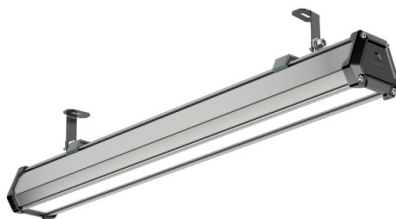

## Промышленный светильник TL-PROM LINE LC 65 750 OPL

**Артикул:** УТ000021854  
**Мощность, Вт:** 64.8  
**Световой поток, Лм** 7180  
**Световая эффективность, Лм/Вт:** 110.8  
**Индекс цветопередачи CRI:** 72  
**Цветовая температура, К:** 5000  
**Кривая силы света (КСС):** D (120°) косинусная  
**Гарантия, мес:** 60