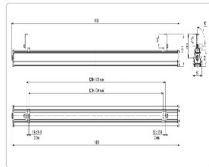

ХАРАКТЕРИСТИКИ

Светотехнические характеристики

Мощность, Вт:	80.1
Световой поток светодиодного модуля, ЛМ	12821
Световой поток, Лм	8975
Световая эффективность, Лм/Вт:	112
Количество светодиодов, шт:	105
Кривая силы света (КСС):	D (120°) косинусная
Цветовая температура, К:	5000
Индекс цветопередачи CRI:	72
Коэффициент пульсаций светового потока, %:	<1
Ресурс светодиодов, ч:	100000

СКАЧАТЬ

IES файл

Паспорт светильника

Сертификат соответствия

Сертификат

Электрические характеристики

Время включения светильника, с:	0.5
Диммирование:	Нет
Напряжение питания, В:	198В - 264В AC / 176В - 280В DC
Частота, Гц:	47 Гц - 63 Гц
Коэффициент мощности ИП, cosφ:	~ 0,95
Грозазащита:	Нет
Термозащита:	Отсутствует
Защита от 380, В:	Да
Защита от холостого хода:	есть, восстанавливается автоматически
Стойкость к микросекундным импульсам большой энергии:	1 кВ (L-N), 2 кВ (L-PE, N-PE)
Коэффициент пульсаций светового потока, %:	<1
Гальваническая изоляция:	Да
Пробивное напряжение, кВ AC:	> 1,5 кВ AC
Сопротивление изоляции, МОм:	> 200 МОм
Класс защиты от поражения электрическим током:	1