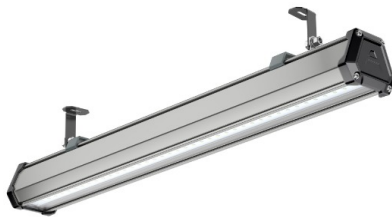

Промышленный светильник TL-PROM LINE 80 750 PRS

Артикул: УТ000024146

Мощность, Вт: 80.1

Световой поток, Лм 10898

Световая эффективность, Лм/Вт: 136.1

Индекс цветопередачи CRI: 72

Цветовая температура, К: 5000

Кривая силы света (КСС): Г (80°) глубокая

Гарантия, мес: 60

ХАРАКТЕРИСТИКИ

Светотехнические характеристики

Мощность, Вт:	80.1
Световой поток светодиодного модуля, ЛМ	12821
Световой поток, Лм	10898
Световая эффективность, Лм/Вт:	136.1
Количество светодиодов, шт:	105
Кривая силы света (КСС):	Г (80°) глубокая
Цветовая температура, К:	5000
Индекс цветопередачи CRI:	72
Коэффициент пульсаций светового потока, %:	<1
Ресурс светодиодов, ч:	100000

ОБЛАСТЬ ПРИМЕНЕНИЯ

Эксплуатационные характеристики

Материал корпуса:	Анодированный алюминий
Материал рассеивателя:	Полистирол
Защитная оптическая часть:	Нет
Способ крепления светильника:	Накладное / Подвесное
Степень защиты светильника, IP:	66
Степень защиты оболочки (корпус):	IK10
Степень защиты оболочки (стекло):	IK10
Температура эксплуатации, °C:	от -40° до +45°
Вид климатического исполнения:	УХЛ1
Гарантия, мес:	60