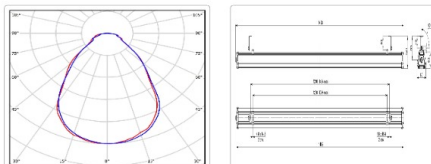

Кривая силы света (КСС): Г (80°) глубокая

Гарантия, мес: 60

ХАРАКТЕРИСТИКИ

Светотехнические характеристики

Мощность, Вт:	80.1
Световой поток светодиодного модуля, ЛМ	12821
Световой поток, Лм	10898
Световая эффективность, Лм/Вт:	136.1
Количество светодиодов, шт:	105
Кривая силы света (КСС):	Г (80°) глубокая
Цветовая температура, К:	5000
Индекс цветопередачи CRI:	72
Коэффициент пульсаций светового потока, %:	<1
Ресурс светодиодов, ч:	100000

Массогабаритные характеристики

Габариты светильника ДхШхВ, мм:	1498x80x62
Габариты светильника с креплением ДхШхВ, мм:	1498x80x130
Масса нетто, кг:	2.7
Светильников в коробке, шт:	1
Объем коробки, м3:	0.016
Масса брутто, кг:	3
Габариты коробки ДхШхВ, мм:	2000x90x90