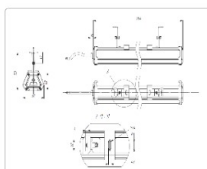

ХАРАКТЕРИСТИКИ

Светотехнические характеристики

Мощность, Вт:	64.7
Световой поток светодиодного модуля, ЛМ	10127
Световой поток, Лм	9046
Световая эффективность, Лм/Вт:	139.8
Количество светодиодов, шт:	84
Кривая силы света (КСС):	D (60°x100°) логистическая
Цветовая температура, К:	5000
Индекс цветопередачи CRI:	72
Коэффициент пульсаций светового потока, %:	≤ 1%
Ресурс светодиодов, ч:	100000

СКАЧАТЬ

Декларация о соответствии ЕАС

Паспорт светильника

Сертификат соответствия

Сертификат

Электрические характеристики

Время включения светильника, с:	1.5
Диммирование:	Нет
Напряжение питания, В:	176 - 264 В AC
Частота, Гц:	47 ~ 63 Гц
Коэффициент мощности ИП, cosφ:	≥ 0.98
Грозозащита:	Нет
Термозащита:	отсутствует
Защита от 380, В:	Да
Защита от холостого хода:	Восстанавливается
Стойкость к микросекундным импульсам большой энергии:	1 кВ (L-N), 2 кВ (L-PE, N-PE)
Коэффициент пульсаций светового потока, %:	≤ 1%
Гальваническая изоляция:	Да
Пробивное напряжение, кВ AC:	> 1,5 кВ AC
Сопротивление изоляции, МОм:	вход-выход > 200 МОм; вход-земля > 200 МОм; выход-земля > 200 МОм
Класс защиты от поражения электрическим током:	1