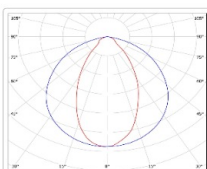

ХАРАКТЕРИСТИКИ

Светотехнические характеристики

Мощность, Вт:	64.7
Световой поток светодиодного модуля, ЛМ	10127
Световой поток, Лм	9046
Световая эффективность, Лм/Вт:	139.8
Количество светодиодов, шт:	84
Кривая силы света (КСС):	D (60°x100°) логистическая
Цветовая температура, К:	5000
Индекс цветопередачи CRI:	72
Коэффициент пульсаций светового потока, %:	≤ 1%
Ресурс светодиодов, ч:	100000

СКАЧАТЬ

Декларация о соответствии ЕАС

Паспорт светильника

Сертификат соответствия

Сертификат

Электрические характеристики

Время включения светильника, с:	1.5
Диммирование:	Нет
Напряжение питания, В:	176 - 264 В AC
Частота, Гц:	47 ~ 63 Гц
Коэффициент мощности ИП, cosφ:	≥ 0.98
Грозозащита:	Нет
Термозащита:	отсутствует
Защита от 380, В:	Да
Защита от холостого хода:	Восстанавливается
Стойкость к микросекундным импульсам большой энергии:	1 кВ (L-N), 2 кВ (L-PE, N-PE)
Коэффициент пульсаций светового потока, %:	≤ 1%
Гальваническая изоляция:	Да
Пробивное напряжение, кВ AC:	> 1,5 кВ AC
Сопротивление изоляции, МОм:	вход-выход > 200 МОм; вход-земля > 200 МОм; выход-земля > 200 МОм
Класс защиты от поражения электрическим током:	1