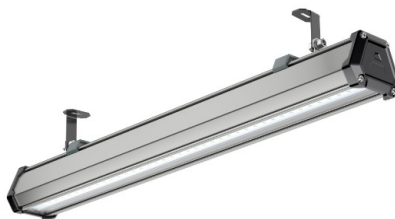

Промышленный светильник TL-PROM LINE 65 750 D60X100

Артикул: УТ000019997
Мощность, Вт: 64.7
Световой поток, Лм 9046
Световая эффективность, Лм/Вт: 139.8
Индекс цветопередачи CRI: 72
Цветовая температура, К: 5000
Кривая силы света (КСС): D (60°x100°) логистическая
Гарантия, мес: 60

ХАРАКТЕРИСТИКИ

Светотехнические характеристики

Мощность, Вт:	64.7
Световой поток светодиодного модуля, ЛМ	10127
Световой поток, Лм	9046
Световая эффективность, Лм/Вт:	139.8
Количество светодиодов, шт:	84
Кривая силы света (КСС):	D (60°x100°) логистическая
Цветовая температура, К:	5000
Индекс цветопередачи CRI:	72
Коэффициент пульсаций светового потока, %:	≤ 1%
Ресурс светодиодов, ч:	100000

ОБЛАСТЬ ПРИМЕНЕНИЯ

Эксплуатационные характеристики

Материал корпуса:	Анодированный алюминий
Материал рассеивателя:	Оптический поликарбонат
Способ крепления светильника:	Накладное / Подвесное
Степень защиты светильника, IP :	66
Степень защиты оболочки (корпус):	IK10
Степень защиты оболочки (стекло):	IK10
Температура эксплуатации, °С:	от -40° до +40°
Вид климатического исполнения:	УХЛ1
Гарантия, мес:	60