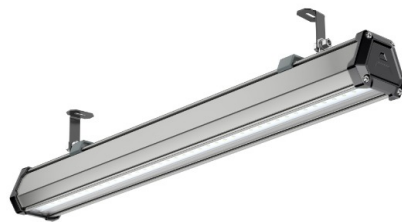

Промышленный светильник TL-PROM LINE 17 750 D60X100

Артикул: **УТ000019995**

Мощность, Вт: 16.6

Световой поток, Лм 2262

Световая эффективность, Лм/Вт: 136.3

Индекс цветопередачи CRI: 72

Цветовая температура, К: 5000

Кривая силы света (КСС): D (60°x100°) логистическая

Гарантия, мес: 60

ХАРАКТЕРИСТИКИ

Светотехнические характеристики

Мощность, Вт:	16.6
Световой поток светодиодного модуля, ЛМ	2532
Световой поток, Лм	2262
Световая эффективность, Лм/Вт:	136.3
Количество светодиодов, шт:	21
Кривая силы света (КСС):	D (60°x100°) логистическая
Цветовая температура, К:	5000
Индекс цветопередачи CRI:	72
Коэффициент пульсаций светового потока, %:	<1
Ресурс светодиодов, ч:	100000

Dwg файл

ОБЛАСТЬ ПРИМЕНЕНИЯ

Эксплуатационные характеристики

Материал корпуса:	Анодированный алюминий
Материал рассеивателя:	Оптический поликарбонат
Способ крепления светильника:	Накладное / Подвесное
Степень защиты светильника, IP :	66
Степень защиты оболочки (корпус):	IK10
Степень защиты оболочки (стекло):	IK10
Температура эксплуатации, °С:	от -25° до +40°
Вид климатического исполнения:	УХЛ1
Гарантия, мес:	60