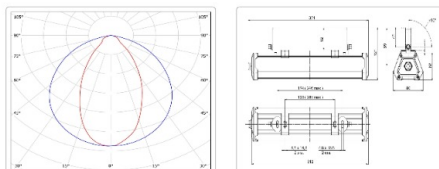

ХАРАКТЕРИСТИКИ

Светотехнические характеристики

Мощность, Вт:	16.6
Световой поток светодиодного модуля, ЛМ	2532
Световой поток, Лм	2262
Световая эффективность, Лм/Вт:	136.3
Количество светодиодов, шт:	21
Кривая силы света (КСС):	D (60°x100°) логистическая
Цветовая температура, К:	5000
Индекс цветопередачи CRI:	72
Коэффициент пульсаций светового потока, %:	<1
Ресурс светодиодов, ч:	100000

СКАЧАТЬ

Декларация о соответствии EAC

Паспорт светильника

Сертификат соответствия

Сертификат

Электрические характеристики

Время включения светильника, с:	0.5
Диммирование:	Нет
Напряжение питания, В:	176 - 264 В AC
Частота, Гц:	50 - 60 Гц
Коэффициент мощности ИП, cosφ:	0,95 при нагрузке более 50 %
Грозозащита:	Нет
Термозащита:	Нет
Защита от 380, В:	Да
Защита от холостого хода:	Есть
Стойкость к микросекундным импульсам большой энергии:	1 кВ (L-N), 2 кВ (L-PE, N-PE)
Коэффициент пульсаций светового потока, %:	<1
Гальваническая изоляция:	Да
Пробивное напряжение, кВ AC:	> 1,5 кВ AC
Сопротивление изоляции, МОм:	> 200 МОм
Класс защиты от поражения электрическим током:	1

Dwg файл