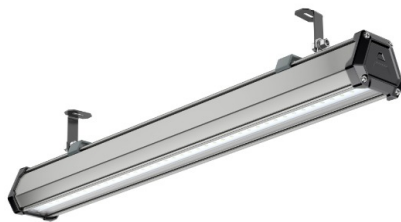

Промышленный светильник TL-PROM LINE 33 750 D60X100

Артикул: **УТ000019656**
 Мощность, Вт: 32.1
 Световой поток, Лм 4523
 Световая эффективность, Лм/Вт: 140.9
 Индекс цветопередачи CRI: 72
 Цветовая температура, К: 5000
 Кривая силы света (КСС): D (60°x100°) логистическая
 Гарантия, мес: 60

ХАРАКТЕРИСТИКИ

Светотехнические характеристики

Мощность, Вт:	32.1
Световой поток светодиодного модуля, ЛМ	5063
Световой поток, Лм	4523
Световая эффективность, Лм/Вт:	140.9
Количество светодиодов, шт:	42
Кривая силы света (КСС):	D (60°x100°) логистическая
Цветовая температура, К:	5000
Индекс цветопередачи CRI:	72
Коэффициент пульсаций светового потока, %:	<1
Ресурс светодиодов, ч:	100000

Dwg файл

ОБЛАСТЬ ПРИМЕНЕНИЯ

Эксплуатационные характеристики

Материал корпуса:	Анодированный алюминий
Материал рассеивателя:	Оптический поликарбонат
Способ крепления светильника:	Накладное / Подвесное
Степень защиты светильника, IP :	66
Степень защиты оболочки (корпус):	IK10
Степень защиты оболочки (стекло):	IK10
Температура эксплуатации, °С:	от -40° до +40°
Вид климатического исполнения:	УХЛ1
Гарантия, мес:	60