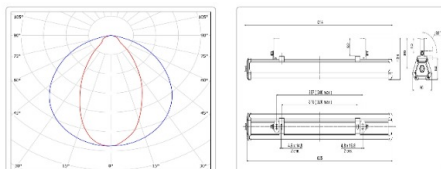

ХАРАКТЕРИСТИКИ

Светотехнические характеристики

Мощность, Вт:	32.1
Световой поток светодиодного модуля, ЛМ	5063
Световой поток, Лм	4523
Световая эффективность, Лм/Вт:	140.9
Количество светодиодов, шт:	42
Кривая силы света (КСС):	D (60°x100°) логистическая
Цветовая температура, К:	5000
Индекс цветопередачи CRI:	72
Коэффициент пульсаций светового потока, %:	<1
Ресурс светодиодов, ч:	100000

СКАЧАТЬ

Декларация о соответствии EAC

Паспорт светильника

Сертификат соответствия

Сертификат

Электрические характеристики

Время включения светильника, с:	0.5
Диммирование:	Нет
Напряжение питания, В:	176 - 264 В AC
Частота, Гц:	50 - 60 Гц
Коэффициент мощности ИП, cosφ:	0,95 при нагрузке более 50 %
Грозозащита:	Нет
Термозащита:	Нет
Защита от 380, В:	Да
Защита от холостого хода:	Есть
Стойкость к микросекундным импульсам большой энергии:	1 кВ (L-N), 2 кВ (L-PE, N-PE)
Коэффициент пульсаций светового потока, %:	<1
Гальваническая изоляция:	Да
Пробивное напряжение, кВ AC:	> 1,5 кВ AC
Сопротивление изоляции, МОм:	> 200 МОм
Класс защиты от поражения электрическим током:	1

Dwg файл