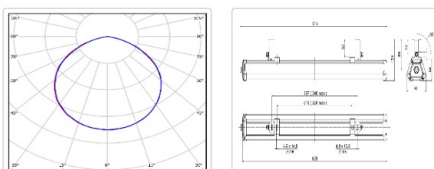

ХАРАКТЕРИСТИКИ

Светотехнические характеристики

Мощность, Вт:	32.9
Световой поток светодиодного модуля, ЛМ	5609
Световой поток, Лм	5048
Световая эффективность, Лм/Вт:	153.4
Количество светодиодов, шт:	42
Кривая силы света (КСС):	D (120°) косинусная
Цветовая температура, К:	5000
Индекс цветопередачи CRI:	72
Коэффициент пульсаций светового потока, %:	≤ 1%
Ресурс светодиодов, ч:	100000

СКАЧАТЬ

IES файл

Декларация о соответствии EAC

Паспорт светильника

Сертификат соответствия

Сертификат

Dwg файл

Инструкции

Электрические характеристики

Время включения светильника, с:	1.5
Диммирование:	Да
Напряжение питания, В:	158...290 В AC
Частота, Гц:	47 ~ 63 Гц
Коэффициент мощности ИП, cosφ:	≥ 0.98
Грозозащита:	Нет
Термозащита:	отсутствует
Защита от 380, В:	Нет
Защита от холостого хода:	Восстанавливается
Стойкость к микросекундным импульсам большой энергии:	1 кВ (L-N), 2 кВ (L-PE, N-PE)
Коэффициент пульсаций светового потока, %:	≤ 1%
Гальваническая изоляция:	Да
Пробивное напряжение, кВ AC:	> 1,5 кВ AC
Сопротивление изоляции, МОм:	вход-выход > 200 МОм; вход-земля > 200 МОм; выход-земля > 200 МОм
Класс защиты от поражения электрическим током:	1