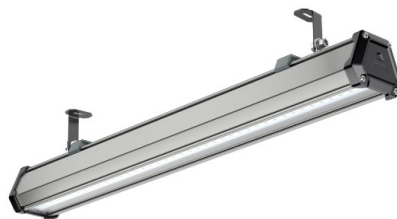

Промышленный светильник TL-PROM LINE 33 750 DIM D120 GL

Артикул: УТ000018258
Мощность, Вт: 32.9
Световой поток, Лм 5048
Световая эффективность, Лм/Вт: 153.4
Индекс цветопередачи CRI: 72
Цветовая температура, К: 5000
Кривая силы света (КСС): D (120°) косинусная
Гарантия, мес: 60

ХАРАКТЕРИСТИКИ

Светотехнические характеристики

Мощность, Вт:	32.9
Световой поток светодиодного модуля, ЛМ	5609
Световой поток, Лм	5048
Световая эффективность, Лм/Вт:	153.4
Количество светодиодов, шт:	42
Кривая силы света (КСС):	D (120°) косинусная
Цветовая температура, К:	5000
Индекс цветопередачи CRI:	72
Коэффициент пульсаций светового потока, %:	≤ 1%
Ресурс светодиодов, ч:	100000