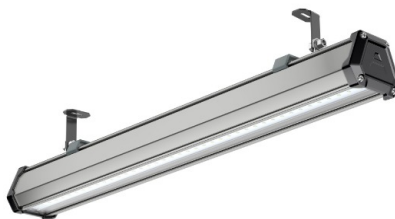

Промышленный светильник TL-PROM LINE 33 750 D120 GL

Артикул: **УТ000018257**
 Мощность, Вт: 32.9
 Световой поток, Лм 5048
 Световая эффективность, Лм/Вт: 153.4
 Индекс цветопередачи CRI: 72
 Цветовая температура, К: 5000
 Кривая силы света (КСС): D (120°) косинусная
 Гарантия, мес: 60

ХАРАКТЕРИСТИКИ

Светотехнические характеристики

Мощность, Вт:	32.9
Световой поток светодиодного модуля, ЛМ	5609
Световой поток, Лм	5048
Световая эффективность, Лм/Вт:	153.4
Количество светодиодов, шт:	42
Кривая силы света (КСС):	D (120°) косинусная
Цветовая температура, К:	5000
Индекс цветопередачи CRI:	72
Коэффициент пульсаций светового потока, %:	≤ 1%
Ресурс светодиодов, ч:	100000