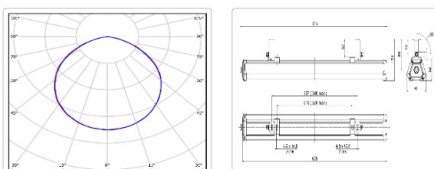

ХАРАКТЕРИСТИКИ

Светотехнические характеристики

Мощность, Вт:	32.9
Световой поток светодиодного модуля, ЛМ	5609
Световой поток, Лм	5048
Световая эффективность, Лм/Вт:	153.4
Количество светодиодов, шт:	42
Кривая силы света (КСС):	D (120°) косинусная
Цветовая температура, К:	5000
Индекс цветопередачи CRI:	72
Коэффициент пульсаций светового потока, %:	≤ 1%
Ресурс светодиодов, ч:	100000

СКАЧАТЬ

IES файл

Декларация о соответствии EAC

Паспорт светильника

Сертификат соответствия

Сертификат

Dwg файл

Электрические характеристики

Время включения светильника, с:	1.5
Диммирование:	Нет
Напряжение питания, В:	176 - 264 В AC
Частота, Гц:	47 ~ 63 Гц
Коэффициент мощности ИП, cosφ:	≥ 0.98
Грозозащита:	Нет
Термозащита:	отсутствует
Защита от 380, В:	Да
Защита от холостого хода:	Восстанавливается
Стойкость к микросекундным импульсам большой энергии:	1 кВ (L-N), 2 кВ (L-PE, N-PE)
Коэффициент пульсаций светового потока, %:	≤ 1%
Гальваническая изоляция:	Да
Пробивное напряжение, кВ AC:	> 1,5 кВ AC
Сопротивление изоляции, МОм:	вход-выход > 200 МОм; вход-земля > 200 МОм; выход-земля > 200 МОм
Класс защиты от поражения электрическим током:	1