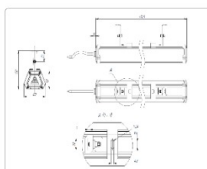

ХАРАКТЕРИСТИКИ

Светотехнические характеристики

Мощность, Вт:	97.7
Световой поток светодиодного модуля, ЛМ	16823
Световой поток, Лм	10935
Световая эффективность, Лм/Вт:	111.9
Количество светодиодов, шт:	126
Кривая силы света (КСС):	D (120°) косинусная
Цветовая температура, К:	5000
Индекс цветопередачи CRI:	72
Коэффициент пульсаций светового потока, %:	≤ 1%
Ресурс светодиодов, ч:	100000

СКАЧАТЬ

IES файл

Декларация о соответствии EAC

Паспорт светильника

Сертификат соответствия

Сертификат

Dwg файл

Инструкции

Электрические характеристики

Время включения светильника, с:	1.5
Диммирование:	Да
Напряжение питания, В:	176 - 264 В AC
Частота, Гц:	47 ~ 63 Гц
Коэффициент мощности ИП, cosφ:	≥ 0.95
Грозозащита:	Нет
Термозащита:	отсутствует
Защита от 380, В:	Нет
Защита от холостого хода:	Восстанавливается
Стойкость к микросекундным импульсам большой энергии:	1 кВ (L-N), 2 кВ (L-PE, N-PE)
Коэффициент пульсаций светового потока, %:	≤ 1%
Гальваническая изоляция:	Да
Пробивное напряжение, кВ AC:	> 1,5 кВ AC
Сопротивление изоляции, МОм:	вход-выход > 200 МОм; вход-земля > 200 МОм; выход-земля > 200 МОм
Класс защиты от поражения электрическим током:	1