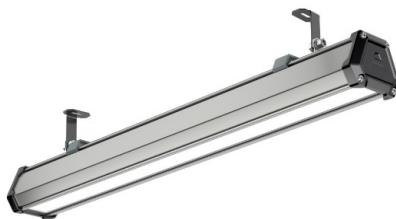

Промышленный светильник TL-PROM LINE 100 750 DIM OPL

Артикул: **УТ000016164**

Мощность, Вт: 97.7

Световой поток, Лм 10935

Световая эффективность, Лм/Вт: 111.9

Индекс цветопередачи CRI: 72

Цветовая температура, К: 5000

Кривая силы света (КСС): D (120°) косинусная

Гарантия, мес: 60

ХАРАКТЕРИСТИКИ

Светотехнические характеристики

Мощность, Вт:	97.7
Световой поток светодиодного модуля, ЛМ	16823
Световой поток, Лм	10935
Световая эффективность, Лм/Вт:	111.9
Количество светодиодов, шт:	126
Кривая силы света (КСС):	D (120°) косинусная
Цветовая температура, К:	5000
Индекс цветопередачи CRI:	72
Коэффициент пульсаций светового потока, %:	≤ 1%
Ресурс светодиодов, ч:	100000