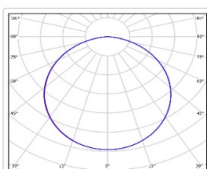

Кривая силы света (КСС): D (120°) косинусная

Гарантия, мес: 60

ХАРАКТЕРИСТИКИ

Светотехнические характеристики

Мощность, Вт:	97.7
Световой поток светодиодного модуля, ЛМ	16823
Световой поток, Лм	10935
Световая эффективность, Лм/Вт:	111.9
Количество светодиодов, шт:	126
Кривая силы света (КСС):	D (120°) косинусная
Цветовая температура, К:	5000
Индекс цветопередачи CRI:	72
Коэффициент пульсаций светового потока, %:	≤ 1%
Ресурс светодиодов, ч:	100000