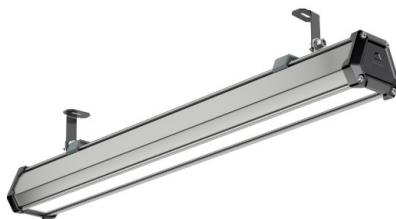

## Промышленный светильник TL-PROM LINE 33 750 DIM OPL

Артикул: **УТ000016149**  
 Мощность, Вт: 32.9  
 Световой поток, Лм 3646  
 Световая эффективность, Лм/Вт: 110.8  
 Индекс цветопередачи CRI: 72  
 Цветовая температура, К: 5000  
 Кривая силы света (КСС): D (120°) косинусная  
 Гарантия, мес: 60