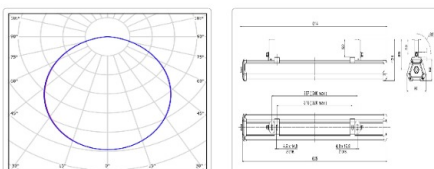

ХАРАКТЕРИСТИКИ

Светотехнические характеристики

Мощность, Вт:	32.9
Световой поток светодиодного модуля, ЛМ	5609
Световой поток, Лм	3646
Световая эффективность, Лм/Вт:	110.8
Количество светодиодов, шт:	42
Кривая силы света (КСС):	D (120°) косинусная
Цветовая температура, К:	5000
Индекс цветопередачи CRI:	72
Коэффициент пульсаций светового потока, %:	≤ 1%
Ресурс светодиодов, ч:	100000

СКАЧАТЬ

IES файл

Декларация о соответствии EAC

Паспорт светильника

Сертификат соответствия

Сертификат

Dwg файл

Инструкции

Электрические характеристики

Время включения светильника, с:	1.5
Диммирование:	Да
Напряжение питания, В:	158...290 В AC
Частота, Гц:	47 ~ 63 Гц
Коэффициент мощности ИП, cosφ:	≥ 0.98
Грозозащита:	Нет
Термозащита:	отсутствует
Защита от 380, В:	Нет
Защита от холостого хода:	Восстанавливается
Стойкость к микросекундным импульсам большой энергии:	1 кВ (L-N), 2 кВ (L-PE, N-PE)
Коэффициент пульсаций светового потока, %:	≤ 1%
Гальваническая изоляция:	Да
Пробивное напряжение, кВ AC:	> 1,5 кВ AC
Сопротивление изоляции, МОм:	вход-выход > 200 МОм; вход-земля > 200 МОм; выход-земля > 200 МОм
Класс защиты от поражения электрическим током:	1