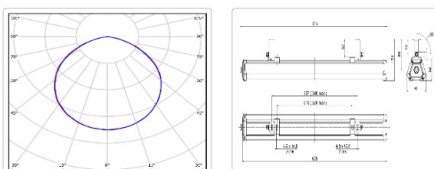

ХАРАКТЕРИСТИКИ

Светотехнические характеристики

Мощность, Вт:	32.9
Световой поток светодиодного модуля, ЛМ	5609
Световой поток, Лм	5048
Световая эффективность, Лм/Вт:	153.4
Количество светодиодов, шт:	42
Кривая силы света (КСС):	D (120°) косинусная
Цветовая температура, К:	5000
Индекс цветопередачи CRI:	72
Коэффициент пульсаций светового потока, %:	≤ 1%
Ресурс светодиодов, ч:	100000

СКАЧАТЬ

IES файл

Декларация о соответствии EAC

Паспорт светильника

Сертификат соответствия

Сертификат

Dwg файл

Инструкции

Электрические характеристики

Время включения светильника, с:	1.5
Диммирование:	Да
Напряжение питания, В:	158...290 В AC
Частота, Гц:	47 ~ 63 Гц
Коэффициент мощности ИП, cosφ:	≥ 0.98
Грозозащита:	Нет
Термозащита:	отсутствует
Защита от 380, В:	Нет
Защита от холостого хода:	Восстанавливается
Стойкость к микросекундным импульсам большой энергии:	1 кВ (L-N), 2 кВ (L-PE, N-PE)
Коэффициент пульсаций светового потока, %:	≤ 1%
Гальваническая изоляция:	Да
Пробивное напряжение, кВ AC:	> 1,5 кВ AC
Сопротивление изоляции, МОм:	вход-выход > 200 МОм; вход-земля > 200 МОм; выход-земля > 200 МОм
Класс защиты от поражения электрическим током:	1