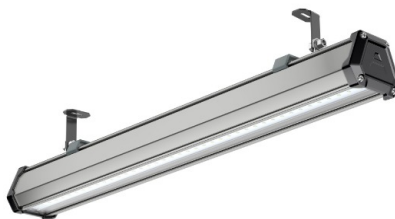

Промышленный светильник TL-PROM LINE 33 750 DIM D120

Артикул: **УТ000016145**
 Мощность, Вт: 32.9
 Световой поток, Лм 5048
 Световая эффективность, Лм/Вт: 153.4
 Индекс цветопередачи CRI: 72
 Цветовая температура, К: 5000
 Кривая силы света (КСС): D (120°) косинусная
 Гарантия, мес: 60

ХАРАКТЕРИСТИКИ

Светотехнические характеристики

Мощность, Вт:	32.9
Световой поток светодиодного модуля, ЛМ	5609
Световой поток, Лм	5048
Световая эффективность, Лм/Вт:	153.4
Количество светодиодов, шт:	42
Кривая силы света (КСС):	D (120°) косинусная
Цветовая температура, К:	5000
Индекс цветопередачи CRI:	72
Коэффициент пульсаций светового потока, %:	≤ 1%
Ресурс светодиодов, ч:	100000