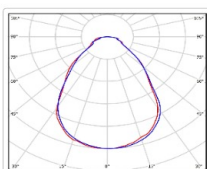

ХАРАКТЕРИСТИКИ

Светотехнические характеристики

Мощность, Вт:	65.2
Световой поток светодиодного модуля, ЛМ	11218
Световой поток, Лм	8414
Световая эффективность, Лм/Вт:	129
Количество светодиодов, шт:	84
Кривая силы света (КСС):	Г (80°) глубокая
Цветовая температура, К:	5000
Индекс цветопередачи CRI:	72
Коэффициент пульсаций светового потока, %:	≤ 1%
Ресурс светодиодов, ч:	100000

СКАЧАТЬ

IES файл

Декларация о соответствии EAC

Паспорт светильника

Сертификат соответствия

Сертификат

Dwg файл

Электрические характеристики

Время включения светильника, с:	1.5
Диммирование:	Нет
Напряжение питания, В:	176 - 264 В AC
Частота, Гц:	47 ~ 63 Гц
Коэффициент мощности ИП, cosφ:	≥ 0.98
Грозозащита:	Нет
Термозащита:	отсутствует
Защита от 380, В:	Да
Защита от холостого хода:	Восстанавливается
Стойкость к микросекундным импульсам большой энергии:	1 кВ (L-N), 2 кВ (L-PE, N-PE)
Коэффициент пульсаций светового потока, %:	≤ 1%
Гальваническая изоляция:	Да
Пробивное напряжение, кВ AC:	> 1,5 кВ AC
Сопротивление изоляции, МОм:	вход-выход > 200 МОм; вход-земля > 200 МОм; выход-земля > 200 МОм
Класс защиты от поражения электрическим током:	1