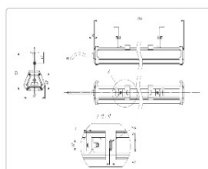

ХАРАКТЕРИСТИКИ

Светотехнические характеристики

Мощность, Вт:	65.2
Световой поток светодиодного модуля, ЛМ	11218
Световой поток, Лм	8414
Световая эффективность, Лм/Вт:	129
Количество светодиодов, шт:	84
Кривая силы света (КСС):	Г (80°) глубокая
Цветовая температура, К:	5000
Индекс цветопередачи CRI:	72
Коэффициент пульсаций светового потока, %:	≤ 1%
Ресурс светодиодов, ч:	100000

СКАЧАТЬ

IES файл

Декларация о соответствии EAC

Паспорт светильника

Сертификат соответствия

Сертификат

Dwg файл

Электрические характеристики

Время включения светильника, с:	1.5
Диммирование:	Нет
Напряжение питания, В:	176 - 264 В AC
Частота, Гц:	47 ~ 63 Гц
Коэффициент мощности ИП, cosφ:	≥ 0.98
Грозозащита:	Нет
Термозащита:	отсутствует
Защита от 380, В:	Да
Защита от холостого хода:	Восстанавливается
Стойкость к микросекундным импульсам большой энергии:	1 кВ (L-N), 2 кВ (L-PE, N-PE)
Коэффициент пульсаций светового потока, %:	≤ 1%
Гальваническая изоляция:	Да
Пробивное напряжение, кВ AC:	> 1,5 кВ AC
Сопротивление изоляции, МОм:	вход-выход > 200 МОм; вход-земля > 200 МОм; выход-земля > 200 МОм
Класс защиты от поражения электрическим током:	1