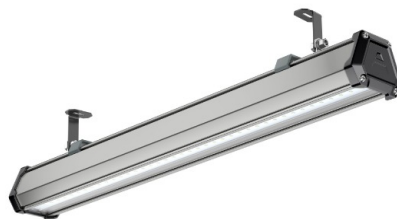

## Промышленный светильник TL-PROM LINE 65 750 PRS

Артикул: **УТ000014401**

Мощность, Вт: 65.2

Световой поток, Лм 8414

Световая эффективность, Лм/Вт: 129

Индекс цветопередачи CRI: 72

Цветовая температура, К: 5000

Кривая силы света (КСС): Г (80°) глубокая

Гарантия, мес: 60