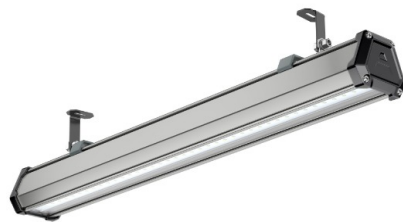

## Промышленный светильник TL-PROM LINE 17 750 D120

Артикул: **УТ000014391**  
 Мощность, Вт: 16.9  
 Световой поток, Лм 2524  
 Световая эффективность, Лм/Вт: 149.3  
 Индекс цветопередачи CRI: 72  
 Цветовая температура, К: 5000  
 Кривая силы света (КСС): D (120°) косинусная  
 Гарантия, мес: 60

#### Светотехнические характеристики

Мощность, Вт:	16.9
Световой поток светодиодного модуля, ЛМ	2804
Световой поток, Лм	2524
Световая эффективность, Лм/Вт:	149.3
Количество светодиодов, шт:	21
Кривая силы света (КСС):	D (120°) косинусная
Цветовая температура, К:	5000
Индекс цветопередачи CRI:	72
Коэффициент пульсаций светового потока, %:	<1
Ресурс светодиодов, ч:	100000