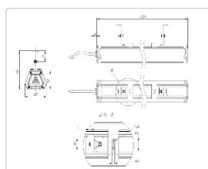

ХАРАКТЕРИСТИКИ

Светотехнические характеристики

Мощность, Вт:	97.2
Световой поток светодиодного модуля, ЛМ	15385
Световой поток, Лм	10769
Световая эффективность, Лм/Вт:	110.8
Количество светодиодов, шт:	126
Кривая силы света (КСС):	D (120°) косинусная
Цветовая температура, К:	5000
Индекс цветопередачи CRI:	72
Коэффициент пульсаций светового потока, %:	<1
Ресурс светодиодов, ч:	100000

СКАЧАТЬ

Паспорт светильника

Сертификат соответствия

Сертификат

Электрические характеристики

Время включения светильника, с:	0.5
Диммирование:	Нет
Напряжение питания, В:	198В - 264В AC / 176В - 280В DC
Частота, Гц:	47 Гц - 63 Гц
Коэффициент мощности ИП, cosφ:	~ 0,95
Грозозащита:	Нет
Термозащита:	Отсутствует
Защита от 380, В:	Да
Защита от холостого хода:	есть, восстанавливается автоматически
Стойкость к микросекундным импульсам большой энергии:	1 кВ (L-N), 2 кВ (L-PE, N-PE)
Коэффициент пульсаций светового потока, %:	<1
Гальваническая изоляция:	Да
Пробивное напряжение, кВ AC:	> 1,5 кВ AC
Сопротивление изоляции, МОм:	> 200 МОм
Класс защиты от поражения электрическим током:	1