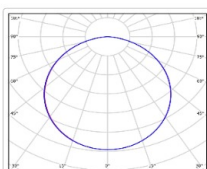

ХАРАКТЕРИСТИКИ

Светотехнические характеристики

Мощность, Вт:	97.2
Световой поток светодиодного модуля, ЛМ	15385
Световой поток, Лм	10769
Световая эффективность, Лм/Вт:	110.8
Количество светодиодов, шт:	126
Кривая силы света (КСС):	D (120°) косинусная
Цветовая температура, К:	5000
Индекс цветопередачи CRI:	72
Коэффициент пульсаций светового потока, %:	<1
Ресурс светодиодов, ч:	100000

СКАЧАТЬ

Паспорт светильника

Сертификат соответствия

Сертификат

Электрические характеристики

Время включения светильника, с:	0.5
Диммирование:	Нет
Напряжение питания, В:	198В - 264В AC / 176В - 280В DC
Частота, Гц:	47 Гц - 63 Гц
Коэффициент мощности ИП, cosφ:	~ 0,95
Грозозащита:	Нет
Термозащита:	Отсутствует
Защита от 380, В:	Да
Защита от холостого хода:	есть, восстанавливается автоматически
Стойкость к микросекундным импульсам большой энергии:	1 кВ (L-N), 2 кВ (L-PE, N-PE)
Коэффициент пульсаций светового потока, %:	<1
Гальваническая изоляция:	Да
Пробивное напряжение, кВ AC:	> 1,5 кВ AC
Сопротивление изоляции, МОм:	> 200 МОм
Класс защиты от поражения электрическим током:	1