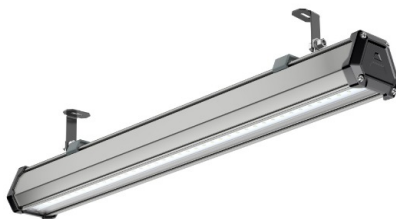

## Промышленный светильник TL-PROM LINE LC 65 750 PRS

Артикул: **УТ000021853**

Мощность, Вт: 64.8

Световой поток, Лм 8718

Световая эффективность, Лм/Вт: 134.5

Индекс цветопередачи CRI: 72

Цветовая температура, К: 5000

Кривая силы света (КСС): Г (80°) глубокая

Гарантия, мес: 60