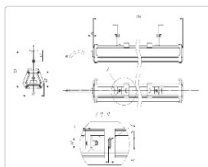

ХАРАКТЕРИСТИКИ

Светотехнические характеристики

Мощность, Вт:	64.8
Световой поток светодиодного модуля, ЛМ	10257
Световой поток, Лм	8718
Световая эффективность, Лм/Вт:	134.5
Количество светодиодов, шт:	84
Кривая силы света (КСС):	Г (80°) глубокая
Цветовая температура, К:	5000
Индекс цветопередачи CRI:	72
Коэффициент пульсаций светового потока, %:	<1
Ресурс светодиодов, ч:	100000

СКАЧАТЬ

Паспорт светильника

Сертификат соответствия

Сертификат

Электрические характеристики

Время включения светильника, с:	0.5
Диммирование:	Нет
Напряжение питания, В:	198В - 264В AC / 176В - 280В DC
Частота, Гц:	47 Гц - 63 Гц
Коэффициент мощности ИП, cosφ:	~ 0,95
Грозозащита:	Нет
Термозащита:	Отсутствует
Защита от 380, В:	Да
Защита от холостого хода:	есть, восстанавливается автоматически
Стойкость к микросекундным импульсам большой энергии:	1 кВ (L-N), 2 кВ (L-PE, N-PE)
Коэффициент пульсаций светового потока, %:	<1
Гальваническая изоляция:	Да
Пробивное напряжение, кВ AC:	> 1,5 кВ AC
Сопротивление изоляции, МОм:	> 200 МОм
Класс защиты от поражения электрическим током:	1