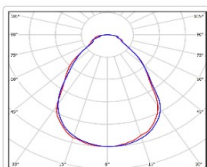

ХАРАКТЕРИСТИКИ

Светотехнические характеристики

Мощность, Вт:	64.8
Световой поток светодиодного модуля, ЛМ	10257
Световой поток, Лм	8718
Световая эффективность, Лм/Вт:	134.5
Количество светодиодов, шт:	84
Кривая силы света (КСС):	Г (80°) глубокая
Цветовая температура, К:	5000
Индекс цветопередачи CRI:	72
Коэффициент пульсаций светового потока, %:	<1
Ресурс светодиодов, ч:	100000

СКАЧАТЬ

Паспорт светильника

Сертификат соответствия

Сертификат

Электрические характеристики

Время включения светильника, с:	0.5
Диммирование:	Нет
Напряжение питания, В:	198В - 264В AC / 176В - 280В DC
Частота, Гц:	47 Гц - 63 Гц
Коэффициент мощности ИП, cosφ:	~ 0,95
Грозозащита:	Нет
Термозащита:	Отсутствует
Защита от 380, В:	Да
Защита от холостого хода:	есть, восстанавливается автоматически
Стойкость к микросекундным импульсам большой энергии:	1 кВ (L-N), 2 кВ (L-PE, N-PE)
Коэффициент пульсаций светового потока, %:	<1
Гальваническая изоляция:	Да
Пробивное напряжение, кВ AC:	> 1,5 кВ AC
Сопротивление изоляции, МОм:	> 200 МОм
Класс защиты от поражения электрическим током:	1