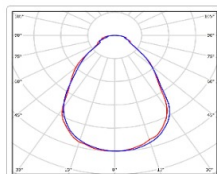

ХАРАКТЕРИСТИКИ

Светотехнические характеристики

Мощность, Вт:	87.4
Световой поток светодиодного модуля, ЛМ	14238
Световой поток, Лм	10679
Световая эффективность, Лм/Вт:	122.2
Количество светодиодов, шт:	160
Кривая силы света (КСС):	Г (80°) глубокая
Цветовая температура, К:	5000
Индекс цветопередачи CRI:	72
Коэффициент пульсаций светового потока, %:	≤ 1%
Ресурс светодиодов, ч:	100000

Электрические характеристики

Время включения светильника, с:	1.5
Диммирование:	Нет
Напряжение питания, В:	176 - 264 В AC
Частота, Гц:	47 ~ 63 Гц
Коэффициент мощности ИП, cosφ:	≥ 0.98
Грозозащита:	Нет
Термозащита:	отсутствует
Защита от 380, В:	Да
Защита от холостого хода:	Восстанавливается
Стойкость к микросекундным импульсам большой энергии:	1 кВ (L-N), 2 кВ (L-PE, N-PE)
Коэффициент пульсаций светового потока, %:	≤ 1%
Гальваническая изоляция:	Да
Пробивное напряжение, кВ AC:	> 1,5 кВ AC
Сопротивление изоляции, МОм:	вход-выход > 200 МОм; вход-земля > 200 МОм; выход-земля > 200 МОм
Класс защиты от поражения электрическим током:	1

СКАЧАТЬ

IES файл

Декларация о соответствии EAC

Паспорт светильника

Сертификат соответствия

Сертификат

Dwg файл