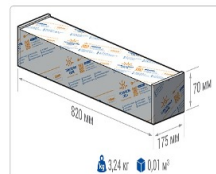

ХАРАКТЕРИСТИКИ

Светотехнические характеристики

Мощность, Вт:	87.4
Световой поток светодиодного модуля, ЛМ	14238
Световой поток, Лм	10679
Световая эффективность, Лм/Вт:	122.2
Количество светодиодов, шт:	160
Кривая силы света (КСС):	Г (80°) глубокая
Цветовая температура, К:	5000
Индекс цветопередачи CRI:	72
Коэффициент пульсаций светового потока, %:	≤ 1%
Ресурс светодиодов, ч:	100000

Электрические характеристики

Время включения светильника, с:	1.5
Диммирование:	Нет
Напряжение питания, В:	176 - 264 В AC
Частота, Гц:	47 ~ 63 Гц
Коэффициент мощности ИП, cosφ:	≥ 0.98
Грозозащита:	Нет
Термозащита:	отсутствует
Защита от 380, В:	Да
Защита от холостого хода:	Восстанавливается
Стойкость к микросекундным импульсам большой энергии:	1 кВ (L-N), 2 кВ (L-PE, N-PE)
Коэффициент пульсаций светового потока, %:	≤ 1%
Гальваническая изоляция:	Да
Пробивное напряжение, кВ AC:	> 1,5 кВ AC
Сопротивление изоляции, МОм:	вход-выход > 200 МОм; вход-земля > 200 МОм; выход-земля > 200 МОм
Класс защиты от поражения электрическим током:	1

СКАЧАТЬ

IES файл

Декларация о соответствии EAC

Паспорт светильника

Сертификат соответствия

Сертификат

Dwg файл