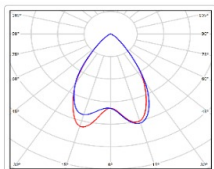

ХАРАКТЕРИСТИКИ

Светотехнические характеристики

Мощность, Вт:	271.8
Световой поток светодиодного модуля, ЛМ	43071
Световой поток, Лм	38333
Световая эффективность, Лм/Вт:	141
Количество светодиодов, шт:	320
Кривая силы света (КСС):	D50 концентрированная
Цветовая температура, К:	5000
Индекс цветопередачи CRI:	72
Коэффициент пульсаций светового потока, %:	<1
Ресурс светодиодов, ч:	100000