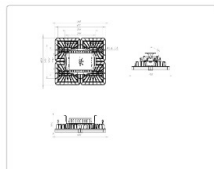

ХАРАКТЕРИСТИКИ

Светотехнические характеристики

Мощность, Вт:	271.8
Световой поток светодиодного модуля, ЛМ	43071
Световой поток, Лм	38333
Световая эффективность, Лм/Вт:	141
Количество светодиодов, шт:	320
Кривая силы света (КСС):	D50 концентрированная
Цветовая температура, К:	5000
Индекс цветопередачи CRI:	72
Коэффициент пульсаций светового потока, %:	<1
Ресурс светодиодов, ч:	100000

СКАЧАТЬ

Паспорт светильника

Сертификат соответствия

Электрические характеристики

Время включения светильника, с:	1.2
Диммирование:	Нет
Напряжение питания, В:	202В-254В AC
Частота, Гц	47 Гц - 63 Гц
Коэффициент мощности ИП, cosφ:	≥ 0,95
Грозозащита:	Нет
Термозащита:	Есть
Защита от 380, В:	Нет
Защита от холостого хода:	Есть
Стойкость к микросекундным импульсам большой энергии:	6KV/4KV
Коэффициент пульсаций светового потока, %:	<1
Гальваническая изоляция:	Да
Пробивное напряжение, кВ AC:	>1,5
Сопротивление изоляции, МОм:	I/P-O/P, I/P-FG, O/P-FG:100M Ohms / 500VDC / 25°C / 70% RH
Класс защиты от поражения электрическим током:	1