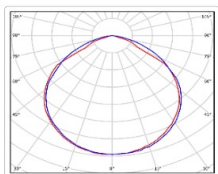

ХАРАКТЕРИСТИКИ

Светотехнические характеристики

Мощность, Вт:	611.4
Световой поток светодиодного модуля, ЛМ	73158
Световой поток, Лм	62155
Световая эффективность, Лм/Вт:	101.7
Количество светодиодов, шт:	960
Кривая силы света (КСС):	D (120°) косинусная
Цветовая температура, К:	5000
Индекс цветопередачи CRI:	72
Коэффициент пульсаций светового потока, %:	<1
Ресурс светодиодов, ч:	100000

СКАЧАТЬ

Декларация о соответствии ЕАС

Паспорт светильника

Сертификат соответствия

Сертификат

Dwg файл

Электрические характеристики

Время включения светильника, с:	1.2
Диммирование:	Нет
Напряжение питания, В:	202В-254В AC
Частота, Гц:	47 Гц - 63 Гц
Коэффициент мощности ИП, cosφ:	≥ 0,95
Грозозащита:	Нет
Термозащита:	Есть
Защита от 380, В:	Нет
Защита от холостого хода:	Есть
Стойкость к микросекундным импульсам большой энергии:	6KV/4KV
Коэффициент пульсаций светового потока, %:	<1
Гальваническая изоляция:	Да
Пробивное напряжение, кВ AC:	>1,5
Сопротивление изоляции, МОм:	I/P-O/P, I/P-FG, O/P-FG:100M Ohms / 500VDC / 25°C/ 70% RH
Класс защиты от поражения электрическим током:	1