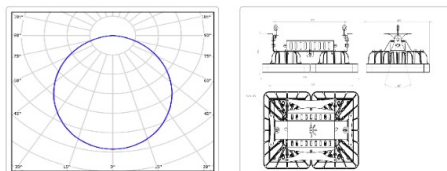

ХАРАКТЕРИСТИКИ

Светотехнические характеристики

Мощность, Вт:	203.8
Световой поток светодиодного модуля, ЛМ	36579
Световой поток, Лм	26934
Световая эффективность, Лм/Вт:	132.2
Количество светодиодов, шт:	320
Кривая силы света (КСС):	D (110°) косинусная
Цветовая температура, К:	5000
Индекс цветопередачи CRI:	72
Коэффициент пульсаций светового потока, %:	3
Ресурс светодиодов, ч:	100000

СКАЧАТЬ

Декларация о соответствии ЕАС

Паспорт светильника

Сертификат соответствия

Сертификат

Dwg файл

Электрические характеристики

Время включения светильника, с:	0.5
Диммирование:	Нет
Напряжение питания, В:	100-305 VAC / 142-431 VDC
Частота, Гц:	47 Гц - 63 Гц
Коэффициент мощности ИП, cosφ:	≥ 0,95
Грозозащита:	Нет
Термозащита:	Есть
Защита от 380, В:	Нет
Защита от холостого хода:	Есть
Стойкость к микросекундным импульсам большой энергии:	6KV/4KV
Коэффициент пульсаций светового потока, %:	3
Гальваническая изоляция:	Да
Пробивное напряжение, кВ AC:	I/P-O/P3.75 KVAC
Сопротивление изоляции, МОм:	I/P-O/P I/P-FG, O/P-FG:100M Ohms / 500VDC / 25°C/ 70% RH
Класс защиты от поражения электрическим током:	1