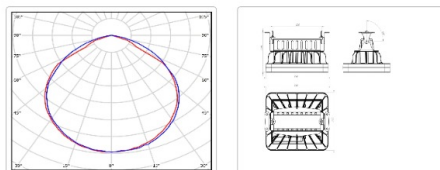

Кривая силы света (КСС): D (120°) косинусная

Гарантия, мес: 60

ХАРАКТЕРИСТИКИ

Светотехнические характеристики

Мощность, Вт:	44.9
Световой поток светодиодного модуля, ЛМ	7378
Световой поток, Лм	6569
Световая эффективность, Лм/Вт:	146.3
Количество светодиодов, шт.	80
Кривая силы света (КСС):	D (120°) косинусная
Цветовая температура, К:	5000
Индекс цветопередачи CRI:	72
Коэффициент пульсаций светового потока, %:	≤ 1%
Ресурс светодиодов, ч:	100000

Массагабаритные характеристики

Габариты светильника ДхШхВ, мм:	265x200x135
Масса нетто, кг:	2.8
Светильников в коробке, шт:	1
Объем коробки, м3:	0.011
Масса брутто, кг:	3.1
Габариты коробки ДхШхВ, мм	300x300x120