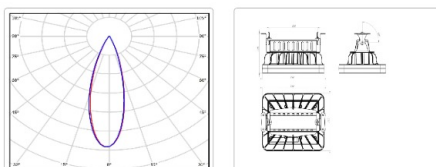

ХАРАКТЕРИСТИКИ

Светотехнические характеристики

Мощность, Вт:	34.2
Световой поток светодиодного модуля, ЛМ	5818
Световой поток, Лм	5109
Световая эффективность, Лм/Вт:	149.4
Количество светодиодов, шт:	64
Кривая силы света (КСС):	К (30°) концентрированная
Цветовая температура, К:	5000
Индекс цветопередачи CRI:	72
Коэффициент пульсаций светового потока, %:	<1
Ресурс светодиодов, ч:	100000

Электрические характеристики

Время включения светильника, с:	0.5
Диммирование:	Нет
Напряжение питания, В:	90-264 VAC / 127-370 VDC
Частота, Гц:	47 Гц - 63 Гц
Коэффициент мощности ИП, cosφ:	≥ 0,95
Грозозащита:	Нет
Термозащита:	Нет
Защита от 380, В:	Нет
Защита от холостого хода:	Нет
Стойкость к микросекундным импульсам большой энергии:	1 кВ (L-N)
Коэффициент пульсаций светового потока, %:	<1
Гальваническая изоляция:	Да
Пробивное напряжение, кВ AC:	I/P-O/P3 KVAC
Сопротивление изоляции, МОм:	I/P-O/P>100M Ohms / 500VDC / 25°C / 70% RH
Класс защиты от поражения электрическим током:	1

СКАЧАТЬ

IES файл

Декларация о соответствии EAC

Паспорт светильника

Сертификат соответствия

Сертификат

Dwg файл