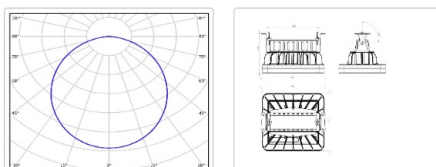

ХАРАКТЕРИСТИКИ

Светотехнические характеристики

Мощность, Вт:	34.2
Световой поток светодиодного модуля, ЛМ	6376
Световой поток, Лм	4578
Световая эффективность, Лм/Вт:	133.9
Количество светодиодов, шт:	64
Кривая силы света (КСС):	D (110°) косинусная
Цветовая температура, К:	5000
Индекс цветопередачи CRI:	72
Коэффициент пульсаций светового потока, %:	<1
Ресурс светодиодов, ч:	100000

Электрические характеристики

Время включения светильника, с:	0.5
Диммирование:	Нет
Напряжение питания, В:	90-264 VAC / 127-370 VDC
Частота, Гц:	47 Гц - 63 Гц
Коэффициент мощности ИП, cosφ:	≥ 0,95
Грозозащита:	Нет
Термозащита:	Нет
Защита от 380, В:	Нет
Защита от холостого хода:	Нет
Стойкость к микросекундным импульсам большой энергии:	1 кВ (L-N)
Коэффициент пульсаций светового потока, %:	<1
Гальваническая изоляция:	Да
Пробивное напряжение, кВ AC:	I/P-O/P3 KVAC
Сопротивление изоляции, МОм:	I/P-O/P>100M Ohms / 500VDC / 25°C / 70% RH
Класс защиты от поражения электрическим током:	1

СКАЧАТЬ

IES файл

Декларация о соответствии EAC

Паспорт светильника

Сертификат соответствия

Сертификат

Dwg файл