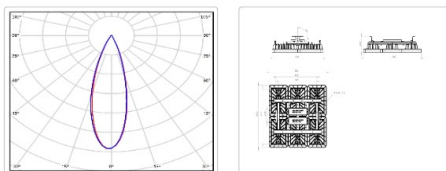

ХАРАКТЕРИСТИКИ

Светотехнические характеристики

Мощность, Вт:	415.2
Световой поток светодиодного модуля, ЛМ	67055
Световой поток, Лм	59000
Световая эффективность, Лм/Вт:	142.1
Количество светодиодов, шт:	480
Кривая силы света (КСС):	К (30°) концентрированная
Цветовая температура, К:	5000
Индекс цветопередачи CRI:	72
Коэффициент пульсаций светового потока, %:	3
Ресурс светодиодов, ч:	100000

СКАЧАТЬ

IES файл

Декларация о соответствии ЕАС

Паспорт светильника

Сертификат соответствия

Сертификат

Dwg файл

Электрические характеристики

Время включения светильника, с:	0.5
Диммирование:	Нет
Напряжение питания, В:	100-305 VAC / 142-431 VDC
Частота, Гц:	47 Гц - 63 Гц
Коэффициент мощности ИП, cosφ:	≥ 0,95
Грозозащита:	Нет
Термозащита:	Есть
Защита от 380, В:	Нет
Защита от холодного хода:	Есть
Стойкость к микросекундным импульсам большой энергии:	6KV/4KV
Коэффициент пульсаций светового потока, %:	3
Гальваническая изоляция:	Да
Пробивное напряжение, кВ AC:	I/P-O/P:3.75 KVAC
Сопротивление изоляции, МОм:	I/P-O/P: I/P-FG, O/P-FG:100M Ohms / 500VDC / 25°C / 70% RH
Класс защиты от поражения электрическим током:	1