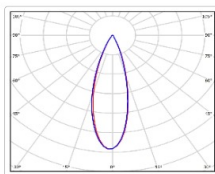

Кривая силы света (КСС): К (30°) концентрированная

Гарантия, мес: 60

ХАРАКТЕРИСТИКИ

Светотехнические характеристики

Мощность, Вт:	384
Световой поток светодиодного модуля, ЛМ	56276
Световой поток, Лм	48038
Световая эффективность, Лм/Вт:	125.1
Количество светодиодов, шт:	320
Кривая силы света (КСС):	К (30°) концентрированная
Цветовая температура, К:	5000
Индекс цветопередачи CRI:	72
Коэффициент пульсаций светового потока, %:	5
Ресурс светодиодов, ч:	100000