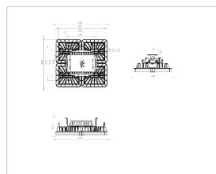

ХАРАКТЕРИСТИКИ

Светотехнические характеристики

Мощность, Вт:	384
Световой поток светодиодного модуля, ЛМ	56276
Световой поток, Лм	48038
Световая эффективность, Лм/Вт:	125.1
Количество светодиодов, шт:	320
Кривая силы света (КСС):	К (30°) концентрированная
Цветовая температура, К:	5000
Индекс цветопередачи CRI:	72
Коэффициент пульсаций светового потока, %:	5
Ресурс светодиодов, ч:	100000

СКАЧАТЬ

IES файл

Декларация о соответствии EAC

Паспорт светильника

Сертификат соответствия

Сертификат

Dwg файл

Электрические характеристики

Время включения светильника, с:	0.5
Диммирование:	Нет
Напряжение питания, В:	176В - 264В AC
Частота, Гц:	47 Гц - 63 Гц
Коэффициент мощности ИП, cosφ:	~ 0,95
Грозозащита:	Да
Термозащита:	есть
Защита от 380, В:	Да
Защита от холостого хода:	есть
Стойкость к микросекундным импульсам большой энергии:	4 кВ линия-линия, 6 кВ линия-заземление
Коэффициент пульсаций светового потока, %:	5
Гальваническая изоляция:	Да
Пробивное напряжение, кВ AC:	> 1,5 кВ AC
Сопротивление изоляции, МОм:	> 100 МОм
Класс защиты от поражения электрическим током:	1