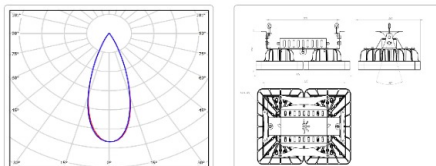

ХАРАКТЕРИСТИКИ

Светотехнические характеристики

Мощность, Вт:	138.4
Световой поток светодиодного модуля, ЛМ	22352
Световой поток, Лм	19667
Световая эффективность, Лм/Вт:	142.1
Количество светодиодов, шт:	160
Кривая силы света (КСС):	К (40°) концентрированная
Цветовая температура, К:	5000
Индекс цветопередачи CRI:	72
Коэффициент пульсаций светового потока, %:	5
Ресурс светодиодов, ч:	100000

СКАЧАТЬ

IES файл

Декларация о соответствии EAC

Паспорт светильника

Сертификат соответствия

Сертификат

Dwg файл

Электрические характеристики

Время включения светильника, с:	0.5
Диммирование:	Нет
Напряжение питания, В:	100-305 VAC / 142-431 VDC
Частота, Гц:	47 Гц - 63 Гц
Коэффициент мощности ИП, cosφ:	≥ 0,95
Грозозащита:	Нет
Термозащита:	Есть
Защита от 380, В:	Нет
Защита от холостого хода:	Есть
Стойкость к микросекундным импульсам большой энергии:	6KV/4KV
Коэффициент пульсаций светового потока, %:	5
Гальваническая изоляция:	Да
Пробивное напряжение, кВ AC:	I/P-O/P3.75KVAC
Сопротивление изоляции, МОм:	I/P-O/P, I/P-FG, O/P-FG:100M Ohms / 500VDC / 25°C/ 70% RH
Класс защиты от поражения электрическим током:	1