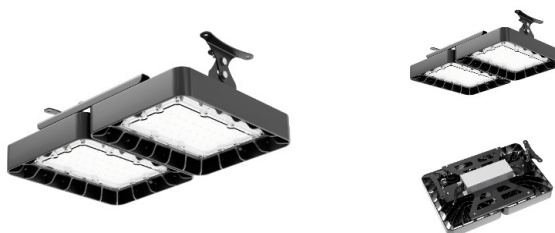

Промышленный светильник TL-PROM APS 140 5K LC K30

Артикул: УТ000015604
Мощность, Вт: 138.4
Световой поток, Лм 19667
Световая эффективность, Лм/Вт: 142.1
Индекс цветопередачи CRI: 72
Цветовая температура, К: 5000
Кривая силы света (КСС): К (30°) концентрированная
Гарантия, мес: 60

ХАРАКТЕРИСТИКИ

Светотехнические характеристики

Мощность, Вт:	138.4
Световой поток светодиодного модуля, ЛМ	22352
Световой поток, Лм	19667
Световая эффективность, Лм/Вт:	142.1
Количество светодиодов, шт:	160
Кривая силы света (КСС):	К (30°) концентрированная
Цветовая температура, К:	5000
Индекс цветопередачи CRI:	72
Коэффициент пульсаций светового потока, %:	5
Ресурс светодиодов, ч:	100000

ОБЛАСТЬ ПРИМЕНЕНИЯ

Эксплуатационные характеристики

Материал корпуса:	Литейные алюминиевые сплавы
Материал рассеивателя:	Оптический поликарбонат
Способ крепления светильника:	Поворотный кронштейн, подвесное (винт кольцо)
Степень защиты светильника, IP :	67
Степень защиты оболочки (корпус):	IK10
Степень защиты оболочки (стекло):	IK10
Температура эксплуатации, °С:	от -40° до +40°
Вид климатического исполнения:	УХЛ1
Гарантия, мес:	60