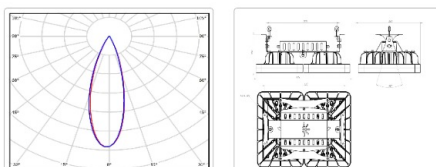

ХАРАКТЕРИСТИКИ

Светотехнические характеристики

Мощность, Вт:	138.4
Световой поток светодиодного модуля, ЛМ	22352
Световой поток, Лм	19667
Световая эффективность, Лм/Вт:	142.1
Количество светодиодов, шт:	160
Кривая силы света (КСС):	К (30°) концентрированная
Цветовая температура, К:	5000
Индекс цветопередачи CRI:	72
Коэффициент пульсаций светового потока, %:	5
Ресурс светодиодов, ч:	100000

СКАЧАТЬ

IES файл

Декларация о соответствии EAC

Паспорт светильника

Сертификат соответствия

Сертификат

Dwg файл

Электрические характеристики

Время включения светильника, с:	0.5
Диммирование:	Нет
Напряжение питания, В:	100-305 VAC / 142-431 VDC
Частота, Гц:	47 Гц - 63 Гц
Коэффициент мощности ИП, cosφ:	≥ 0,95
Грозозащита:	Нет
Термозащита:	Есть
Защита от 380, В:	Нет
Защита от холостого хода:	Есть
Стойкость к микросекундным импульсам большой энергии:	6KV/4KV
Коэффициент пульсаций светового потока, %:	5
Гальваническая изоляция:	Да
Пробивное напряжение, кВ AC:	I/P-O/P3.75KVAC
Сопротивление изоляции, МОм:	I/P-O/P, I/P-FG, O/P-FG:100M Ohms / 500VDC / 25°C/ 70% RH
Класс защиты от поражения электрическим током:	1