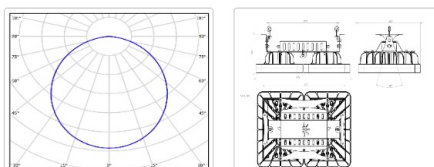

ХАРАКТЕРИСТИКИ

Светотехнические характеристики

Мощность, Вт:	138.4
Световой поток светодиодного модуля, ЛМ	22352
Световой поток, Лм	15501
Световая эффективность, Лм/Вт:	112
Количество светодиодов, шт:	160
Кривая силы света (КСС):	D (110°) косинусная
Цветовая температура, К:	5000
Индекс цветопередачи CRI:	72
Коэффициент пульсаций светового потока, %:	5
Ресурс светодиодов, ч:	100000

СКАЧАТЬ

IES файл

Декларация о соответствии EAC

Паспорт светильника

Сертификат соответствия

Сертификат

Dwg файл

Электрические характеристики

Время включения светильника, с:	0.5
Диммирование:	Нет
Напряжение питания, В:	100-305 VAC / 142-431 VDC
Частота, Гц:	47 Гц - 63 Гц
Коэффициент мощности ИП, cosφ:	≥ 0,95
Грозозащита:	Нет
Термозащита:	Есть
Защита от 380, В:	Нет
Защита от холостого хода:	Есть
Стойкость к микросекундным импульсам большой энергии:	6KV/4KV
Коэффициент пульсаций светового потока, %:	5
Гальваническая изоляция:	Да
Пробивное напряжение, кВ AC:	I/P-O/P3.75KVAC
Сопротивление изоляции, МОм:	I/P-O/P, I/P-FG, O/P-FG:100M Ohms / 500VDC / 25°C/ 70% RH
Класс защиты от поражения электрическим током:	1