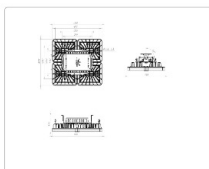

ХАРАКТЕРИСТИКИ

Светотехнические характеристики

Мощность, Вт:	271.8
Световой поток светодиодного модуля, ЛМ	43071
Световой поток, Лм	39496
Световая эффективность, Лм/Вт:	145.3
Количество светодиодов, шт:	320
Кривая силы света (КСС):	D40 концентрированная
Цветовая температура, К:	5000
Индекс цветопередачи CRI:	72
Коэффициент пульсаций светового потока, %:	<1
Ресурс светодиодов, ч:	100000

СКАЧАТЬ

Паспорт светильника

Сертификат соответствия

Электрические характеристики

Время включения светильника, с:	1.2
Диммирование:	Нет
Напряжение питания, В:	202В-254В AC
Частота, Гц:	47 Гц - 63 Гц
Коэффициент мощности ИП, cosφ:	≥ 0,95
Грозозащита:	Нет
Термозащита:	Есть
Защита от 380, В:	Нет
Защита от холостого хода:	Есть
Стойкость к микросекундным импульсам большой энергии:	6кВ/4кВ
Коэффициент пульсаций светового потока, %:	<1
Гальваническая изоляция:	Да
Пробивное напряжение, кВ AC:	>1,5
Сопротивление изоляции, МОм:	I/P-O/P, I/P-FG, O/P-FG:100M Ohms / 500VDC / 25°C / 70% RH
Класс защиты от поражения электрическим током:	1