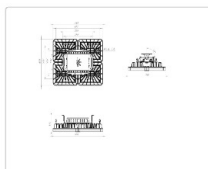

ХАРАКТЕРИСТИКИ

Светотехнические характеристики

Мощность, Вт:	271.8
Световой поток светодиодного модуля, ЛМ	43071
Световой поток, Лм	39625
Световая эффективность, Лм/Вт:	145.8
Количество светодиодов, шт:	320
Кривая силы света (КСС):	D30 концентрированная
Цветовая температура, К:	5000
Индекс цветопередачи CRI:	72
Коэффициент пульсаций светового потока, %:	<1
Ресурс светодиодов, ч:	100000

СКАЧАТЬ

Паспорт светильника

Сертификат соответствия

Электрические характеристики

Время включения светильника, с:	1.2
Диммирование:	Нет
Напряжение питания, В:	202В-254В AC
Частота, Гц:	47 Гц - 63 Гц
Коэффициент мощности ИП, cosφ:	≥ 0,95
Грозозащита:	Нет
Термозащита:	Есть
Защита от 380, В:	Нет
Защита от холостого хода:	Есть
Стойкость к микросекундным импульсам большой энергии:	6кВ/4кВ
Коэффициент пульсаций светового потока, %:	<1
Гальваническая изоляция:	Да
Пробивное напряжение, кВ AC:	>1,5
Сопротивление изоляции, МОм:	I/P-O/P, I/P-FG, O/P-FG:100M Ohms / 500VDC / 25°C / 70% RH
Класс защиты от поражения электрическим током:	1