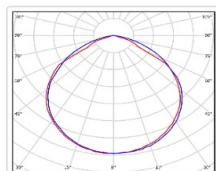

ХАРАКТЕРИСТИКИ

Светотехнические характеристики

Мощность, Вт:	371
Световой поток светодиодного модуля, ЛМ	71332
Световой поток, Лм	64199
Световая эффективность, Лм/Вт:	173
Количество светодиодов, шт:	360
Кривая силы света (КСС):	D (120°) косинусная
Цветовая температура, К:	5000
Индекс цветопередачи CRI:	70
Коэффициент пульсаций светового потока, %:	5
Ресурс светодиодов, ч:	100000

СКАЧАТЬ

Декларация о соответствии ЕАС

Паспорт светильника

Сертификат соответствия

Сертификат

Электрические характеристики

Время включения светильника, с:	0.5
Диммирование:	Нет
Напряжение питания, В:	100-305 VAC / 142-431 VDC
Частота, Гц:	47 Гц - 63 Гц
Коэффициент мощности ИП, cosφ:	≥ 0,95
Грозозащита:	Нет
Термозащита:	Есть
Защита от 380, В:	Нет
Защита от холостого хода:	Есть
Стойкость к микросекундным импульсам большой энергии:	6KV/4KV
Коэффициент пульсаций светового потока, %:	5
Гальваническая изоляция:	Да
Пробивное напряжение, кВ AC:	I/P-O/P.3.75 KVAC
Сопротивление изоляции, МОм:	I/P-O/P: I/P-FG, O/P-FG:100M Ohms / 500VDC / 25°C/ 70% RH
Класс защиты от поражения электрическим током:	1