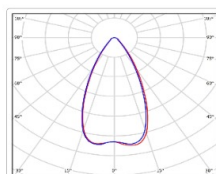

Промышленный светильник TL-PROM APS 420 5K K50

Артикул: УТ000012373

Мощность, Вт: 415.2

Световой поток, Лм 59000

Световая эффективность, Лм/Вт: 142.1

Индекс цветопередачи CRI: 72

Цветовая температура, К: 5000

Кривая силы света (КСС): К (50°) концентрированная

Гарантия, мес: 60

ХАРАКТЕРИСТИКИ

Светотехнические характеристики

Мощность, Вт:	415.2
Световой поток светодиодного модуля, ЛМ	67055
Световой поток, Лм	59000
Световая эффективность, Лм/Вт:	142.1
Количество светодиодов, шт:	480
Кривая силы света (КСС):	К (50°) концентрированная
Цветовая температура, К:	5000
Индекс цветопередачи CRI:	72
Коэффициент пульсаций светового потока, %:	3
Ресурс светодиодов, ч:	100000

Электрические характеристики

Время включения светильника, с:	0.5
Диммирование:	Нет
Напряжение питания, В:	100-305 VAC / 142-431 VDC
Частота, Гц:	47 Гц - 63 Гц
Коэффициент мощности ИП, cosφ:	≥ 0,95
Грозозащита:	Нет
Термозащита:	Есть
Защита от 380, В:	Нет
Защита от холостого хода:	Есть
Стойкость к микросекундным импульсам большой энергии:	6KV/4KV
Коэффициент пульсаций светового потока, %:	3
Гальваническая изоляция:	Да
Пробивное напряжение, кВ АС:	I/P-O/P, I/P-FG, O/P-FG:100M KVAC
Сопrotивление изоляции, МОм:	I/P-O/P, I/P-FG, O/P-FG:100M Ohms / 500VDC / 25°C/ 70% RH
Класс защиты от поражения электрическим током:	1

Эксплуатационные характеристики

Материал корпуса:	Литейные алюминиевые сплавы
Материал рассеивателя:	Оптический поликарбонат
Способ крепления светильника:	Универсальное (кронштейн/кольцо)
Степень защиты светильника, IP :	67
Степень защиты оболочки (корпус):	IK10
Степень защиты оболочки (стекло):	IK10
Температура эксплуатации, °С:	от -40° до +40°
Вид климатического исполнения:	УХЛ1
Гарантия, мес:	60

Массогабаритные характеристики