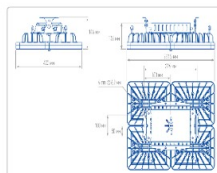

ХАРАКТЕРИСТИКИ

Светотехнические характеристики

Мощность, Вт:	384
Световой поток светодиодного модуля, ЛМ	56276
Световой поток, Лм	48960
Световая эффективность, Лм/Вт:	127.5
Количество светодиодов, шт:	320
Кривая силы света (КСС):	D (120°) косинусная
Цветовая температура, К:	5000
Индекс цветопередачи CRI:	72
Коэффициент пульсаций светового потока, %:	5
Ресурс светодиодов, ч:	100000

Электрические характеристики

Время включения светильника, с:	0.5
Диммирование:	Нет
Напряжение питания, В:	176В - 264В AC
Частота, Гц:	47 Гц - 63 Гц
Коэффициент мощности ИП, cosφ:	~ 0,95
Грозозащита:	Да
Термозащита:	есть
Защита от 380, В:	Да
Защита от холостого хода:	есть
Стойкость к микросекундным импульсам большой энергии:	4 кВ линия-линия, 6 кВ линия-заземление
Коэффициент пульсаций светового потока, %:	5
Гальваническая изоляция:	Да
Пробивное напряжение, кВ AC:	> 1,5 кВ AC
Сопротивление изоляции, МОм:	> 100 МОм
Класс защиты от поражения электрическим током:	1

СКАЧАТЬ

IES файл

Декларация о соответствии EAC

Паспорт светильника

Сертификат соответствия

Сертификат

Dwg файл