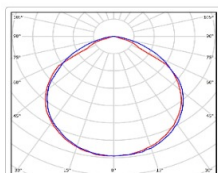

ХАРАКТЕРИСТИКИ

Светотехнические характеристики

Мощность, Вт:	384
Световой поток светодиодного модуля, ЛМ	56276
Световой поток, Лм	48960
Световая эффективность, Лм/Вт:	127.5
Количество светодиодов, шт:	320
Кривая силы света (КСС):	D (120°) косинусная
Цветовая температура, К:	5000
Индекс цветопередачи CRI:	72
Коэффициент пульсаций светового потока, %:	5
Ресурс светодиодов, ч:	100000

Электрические характеристики

Время включения светильника, с:	0.5
Диммирование:	Нет
Напряжение питания, В:	176В - 264В AC
Частота, Гц:	47 Гц - 63 Гц
Коэффициент мощности ИП, cosφ:	~ 0,95
Грозозащита:	Да
Термозащита:	есть
Защита от 380, В:	Да
Защита от холостого хода:	есть
Стойкость к микросекундным импульсам большой энергии:	4 кВ линия-линия, 6 кВ линия-заземление
Коэффициент пульсаций светового потока, %:	5
Гальваническая изоляция:	Да
Пробивное напряжение, кВ AC:	> 1,5 кВ AC
Сопротивление изоляции, МОм:	> 100 МОм
Класс защиты от поражения электрическим током:	1

СКАЧАТЬ

IES файл

Декларация о соответствии EAC

Паспорт светильника

Сертификат соответствия

Сертификат

Dwg файл