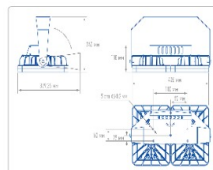

ХАРАКТЕРИСТИКИ

Светотехнические характеристики

Мощность, Вт:	192
Световой поток светодиодного модуля, ЛМ	28138
Световой поток, Лм	24019
Световая эффективность, Лм/Вт:	125.1
Количество светодиодов, шт:	160
Кривая силы света (КСС):	К (50°) концентрированная
Цветовая температура, К:	5000
Индекс цветопередачи CRI:	72
Коэффициент пульсаций светового потока, %:	5
Ресурс светодиодов, ч:	100000