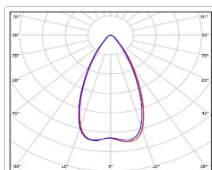

ХАРАКТЕРИСТИКИ

Светотехнические характеристики

Мощность, Вт:	192
Световой поток светодиодного модуля, ЛМ	28138
Световой поток, Лм	24019
Световая эффективность, Лм/Вт:	125.1
Количество светодиодов, шт:	160
Кривая силы света (КСС):	К (50°) концентрированная
Цветовая температура, К:	5000
Индекс цветопередачи CRI:	72
Коэффициент пульсаций светового потока, %:	5
Ресурс светодиодов, ч:	100000