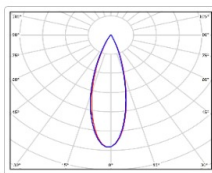

#### Светотехнические характеристики

Мощность, Вт:	44.9
Световой поток светодиодного модуля, ЛМ	7378
Световой поток, Лм	6708
Световая эффективность, Лм/Вт:	149.4
Количество светодиодов, шт:	80
Кривая силы света (КСС):	К (30°) концентрированная
Цветовая температура, К:	5000
Индекс цветопередачи CRI:	72
Коэффициент пульсаций светового потока, %:	≤ 1%
Ресурс светодиодов, ч:	100000