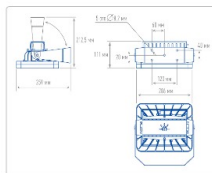

ХАРАКТЕРИСТИКИ

Светотехнические характеристики

Мощность, Вт:	44.9
Световой поток светодиодного модуля, ЛМ	7378
Световой поток, Лм	6708
Световая эффективность, Лм/Вт:	149.4
Количество светодиодов, шт:	80
Кривая силы света (КСС):	К (30°) концентрированная
Цветовая температура, К:	5000
Индекс цветопередачи CRI:	72
Коэффициент пульсаций светового потока, %:	≤ 1%
Ресурс светодиодов, ч:	100000

СКАЧАТЬ

IES файл

Декларация о соответствии ЕАС

Паспорт светильника

Сертификат соответствия

Сертификат

Dwg файл

Электрические характеристики

Время включения светильника, с:	1.5
Диммирование:	Нет
Напряжение питания, В:	176 - 264В AC
Частота, Гц:	47 ~ 63 Гц
Коэффициент мощности ИП, cosφ:	≥ 0.95
Грозозащита:	Нет
Термозащита:	Есть
Защита от 380, В:	Да
Защита от холостого хода:	Восстанавливается
Стойкость к микросекундным импульсам большой энергии:	4 кВ (L-N)
Коэффициент пульсаций светового потока, %:	≤ 1%
Гальваническая изоляция:	Да
Пробивное напряжение, кВ AC:	> 1,5 кВ AC
Сопротивление изоляции, МОм:	вход-выход > 200 МОм
Класс защиты от поражения электрическим током:	1