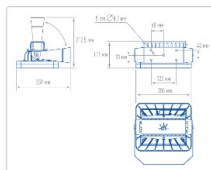

ХАРАКТЕРИСТИКИ

Светотехнические характеристики

Мощность, Вт:	34.2
Световой поток светодиодного модуля, ЛМ	5818
Световой поток, Лм	5198
Световая эффективность, Лм/Вт:	152
Количество светодиодов, шт.	64
Кривая силы света (КСС):	К (40°) концентрированная
Цветовая температура, К:	5000
Индекс цветопередачи CRI:	72
Коэффициент пульсаций светового потока, %:	<1
Ресурс светодиодов, ч:	100000