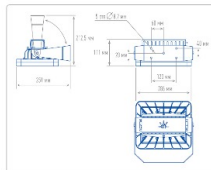

ХАРАКТЕРИСТИКИ

Светотехнические характеристики

Мощность, Вт:	69.2
Световой поток светодиодного модуля, ЛМ	11176
Световой поток, Лм	9690
Световая эффективность, Лм/Вт:	140
Количество светодиодов, шт.	80
Кривая силы света (КСС):	D (120°) косинусная
Цветовая температура, К:	5000
Индекс цветопередачи CRI:	72
Коэффициент пульсаций светового потока, %:	≤ 1%
Ресурс светодиодов, ч:	100000