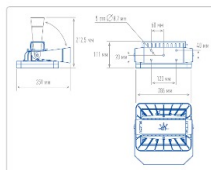

ХАРАКТЕРИСТИКИ

Светотехнические характеристики

Мощность, Вт:	96
Световой поток светодиодного модуля, ЛМ	14092
Световой поток, Лм	12159
Световая эффективность, Лм/Вт:	126.7
Количество светодиодов, шт.	80
Кривая силы света (КСС):	К (50°) концентрированная
Цветовая температура, К:	5000
Индекс цветопередачи CRI:	72
Коэффициент пульсаций светового потока, %:	≤ 1%
Ресурс светодиодов, ч:	100000