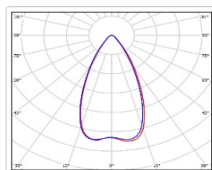

ХАРАКТЕРИСТИКИ

Светотехнические характеристики

Мощность, Вт:	96
Световой поток светодиодного модуля, ЛМ	14092
Световой поток, Лм	12159
Световая эффективность, Лм/Вт:	126.7
Количество светодиодов, шт.	80
Кривая силы света (КСС):	К (50°) концентрированная
Цветовая температура, К:	5000
Индекс цветопередачи CRI:	72
Коэффициент пульсаций светового потока, %:	≤ 1%
Ресурс светодиодов, ч:	100000