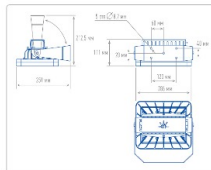

ХАРАКТЕРИСТИКИ

Светотехнические характеристики

Мощность, Вт:	96
Световой поток светодиодного модуля, ЛМ	14092
Световой поток, Лм	12260
Световая эффективность, Лм/Вт:	127.7
Количество светодиодов, шт.	80
Кривая силы света (КСС):	D (120°) косинусная
Цветовая температура, К:	5000
Индекс цветопередачи CRI:	72
Коэффициент пульсаций светового потока, %:	≤ 1%
Ресурс светодиодов, ч:	100000