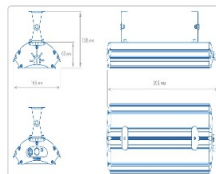

ХАРАКТЕРИСТИКИ

Светотехнические характеристики

Мощность, Вт:	47.2
Световой поток светодиодного модуля, ЛМ	6660
Световой поток, ЛМ	4995
Световая эффективность, Лм/Вт:	105.8
Количество светодиодов, шт:	40
Кривая силы света (КСС):	Г (80°) глубокая
Цветовая температура, К:	5000
Индекс цветопередачи CRI:	72
Коэффициент пульсаций светового потока, %:	≤ 1%
Ресурс светодиодов, ч:	100000

Электрические характеристики

Время включения светильника, с:	1.5
Диммирование:	Нет
Напряжение питания, В:	176 - 264 В AC
Частота, Гц:	47 ~ 63 Гц
Коэффициент мощности ИП, cosφ:	≥ 0.98
Грозозащита:	Нет
Термозащита:	отсутствует
Защита от 380, В:	Да
Защита от холостого хода:	Восстанавливается
Стойкость к микросекундным импульсам большой энергии:	1 кВ (L-N), 2 кВ (L-PE, N-PE)
Коэффициент пульсаций светового потока, %:	≤ 1%
Гальваническая изоляция:	Да
Пробивное напряжение, кВ AC:	> 1,5 кВ AC
Сопротивление изоляции, МОм:	вход-выход > 200 МОм; вход-земля > 200 МОм; выход-земля > 200 МОм
Класс защиты от поражения электрическим током:	1

СКАЧАТЬ

IES файл

Декларация о соответствии EAC

Паспорт светильника

Сертификат соответствия

Сертификат

Dwg файл