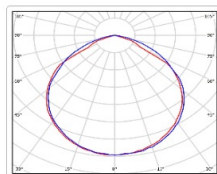

Гарантия, мес: 60

ХАРАКТЕРИСТИКИ

Светотехнические характеристики

Мощность, Вт:	47.2
Световой поток светодиодного модуля, ЛМ	6660
Световой поток, ЛМ	5946
Световая эффективность, Лм/Вт:	126
Количество светодиодов, шт:	40
Кривая силы света (КСС):	D (120°) косинусная
Цветовая температура, К:	5000
Индекс цветопередачи CRI:	72
Коэффициент пульсаций светового потока, %:	≤ 1%
Ресурс светодиодов, ч:	100000