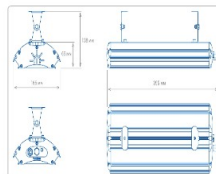

ХАРАКТЕРИСТИКИ

Светотехнические характеристики

Мощность, Вт:	47.2
Световой поток светодиодного модуля, ЛМ	6660
Световой поток, ЛМ	5946
Световая эффективность, Лм/Вт:	126
Количество светодиодов, шт:	40
Кривая силы света (КСС):	D (120°) косинусная
Цветовая температура, К:	5000
Индекс цветопередачи CRI:	72
Коэффициент пульсаций светового потока, %:	≤ 1%
Ресурс светодиодов, ч:	100000

Электрические характеристики

Время включения светильника, с:	1.5
Диммирование:	Да
Напряжение питания, В:	176 - 264 В AC
Частота, Гц:	47 ~ 63 Гц
Коэффициент мощности ИП, cosφ:	≥ 0.95
Грозозащита:	Нет
Термозащита:	отсутствует
Защита от 380, В:	Нет
Защита от холостого хода:	Восстанавливается
Стойкость к микросекундным импульсам большой энергии:	1 кВ (L-N), 2 кВ (L-PE, N-PE)
Коэффициент пульсаций светового потока, %:	≤ 1%
Гальваническая изоляция:	Да
Пробивное напряжение, кВ AC:	> 1,5 кВ AC
Сопротивление изоляции, МОм:	вход-выход > 200 МОм; вход-земля > 200 МОм; выход-земля > 200 МОм
Класс защиты от поражения электрическим током:	1

СКАЧАТЬ

IES файл

Декларация о соответствии EAC

Паспорт светильника

Сертификат соответствия

Сертификат

Dwg файл

Инструкции