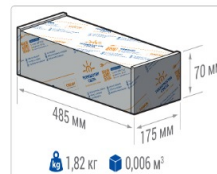

Промышленный светильник TL-PROM-50-5K DIM (Д)

Артикул: УТ000004538

Мощность, Вт: 47.2

Световой поток, Лм 5946

Световая эффективность, Лм/Вт: 126

Индекс цветопередачи CRI: 72

Цветовая температура, К: 5000

Кривая силы света (КСС): D (120°) косинусная

Гарантия, мес: 60

ХАРАКТЕРИСТИКИ

Светотехнические характеристики

Мощность, Вт:	47.2
Световой поток светодиодного модуля, ЛМ	6660
Световой поток, ЛМ	5946
Световая эффективность, Лм/Вт:	126
Количество светодиодов, шт:	40
Кривая силы света (КСС):	D (120°) косинусная
Цветовая температура, К:	5000
Индекс цветопередачи CRI:	72
Коэффициент пульсаций светового потока, %:	≤ 1%
Ресурс светодиодов, ч:	100000

ОБЛАСТЬ ПРИМЕНЕНИЯ

Эксплуатационные характеристики

Материал корпуса:	Анодированный алюминий
Материал рассеивателя:	Оптический поликарбонат
Способ крепления светильника:	Универсальное (кронштейн/кольцо)
Степень защиты светильника, IP :	67
Температура эксплуатации, °C:	от -40° до +40°
Вид климатического исполнения:	УХЛ1
Гарантия, мес:	60

Массогабаритные характеристики

Габариты светильника ДхШхВ, мм:	395x165x138
Масса нетто, кг:	1.7
Светильников в коробке, шт:	1
Объем коробки, м3:	0.006
Масса брутто, кг:	1.9
Габариты коробки ДхШхВ, мм:	485x175x70