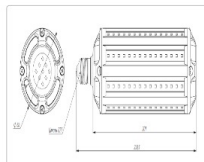

ХАРАКТЕРИСТИКИ

Светотехнические характеристики

Мощность, Вт:	38.8
Световой поток светодиодного модуля, Лм	5901
Световой поток, Лм	5901
Световая эффективность, Лм/Вт:	152.1
Количество светодиодов, шт:	105
Кривая силы света (КСС):	Специальная полуширокая
Цветовая температура, К:	5000
Индекс цветопередачи CRI:	80
Коэффициент пульсаций светового потока, %:	<1
Ресурс светодиодов, ч:	100000

СКАЧАТЬ

Паспорт светильника

Сертификат соответствия

Электрические характеристики

Время включения светильника, с:	1.4
Диммирование:	Нет
Напряжение питания, В:	176В - 264В AC / 250В - 370В DC
Частота, Гц:	50 Гц - 60 Гц
Коэффициент мощности ИП, cosφ:	~ 0,95
Грозозащита:	Нет
Термозащита:	Срабатывает при +90°C окружающей среды при нагреве поверхности, на которую установлен драйвер, до +90°C (при максимальной нагрузке на драйвер)
Защита от 380, В:	Да
Защита от холостого хода:	есть, восстанавливается автоматически
Стойкость к микросекундным импульсам большой энергии:	4 кВ (L-N), 6 кВ (L-PE, N-PE) по СТБ МЭК 61000-4-5-2006 (IEC 61000-4-5:2005)
Коэффициент пульсаций светового потока, %:	<1
Гальваническая изоляция:	Да
Пробивное напряжение, кВ AC:	> 1,5 кВ AC
Сопротивление изоляции, МОм:	> 200 МОм
Класс защиты от поражения электрическим током:	1