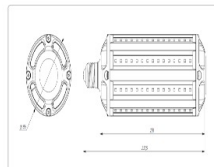

ХАРАКТЕРИСТИКИ

Светотехнические характеристики

Мощность, Вт:	44.3
Световой поток светодиодного модуля, ЛМ	6744
Световой поток, Лм	6744
Световая эффективность, Лм/Вт:	152.2
Количество светодиодов, шт:	120
Кривая силы света (КСС):	Специальная полуширокая
Цветовая температура, К:	5000
Индекс цветопередачи CRI:	80
Коэффициент пульсаций светового потока, %:	<1
Ресурс светодиодов, ч:	100000

СКАЧАТЬ

Паспорт светильника

Сертификат соответствия

Электрические характеристики

Время включения светильника, с:	1.4
Диммирование:	Нет
Напряжение питания, В:	176В - 264В AC
Частота, Гц:	50 Гц - 60 Гц
Коэффициент мощности ИП, cosφ:	~ 0,97
Грозозащита:	Нет
Термозащита:	есть
Защита от 380, В:	Да
Защита от холостого хода:	есть
Стойкость к микросекундным импульсам большой энергии:	1,5 кВ AC
Коэффициент пульсаций светового потока, %:	<1
Гальваническая изоляция:	Да
Пробивное напряжение, кВ AC:	> 1,5 кВ AC
Сопротивление изоляции, МОм:	> 200 МОм
Класс защиты от поражения электрическим током:	1