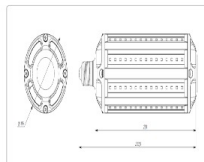

ХАРАКТЕРИСТИКИ

Светотехнические характеристики

Мощность, Вт:	35.4
Световой поток светодиодного модуля, ЛМ	5395
Световой поток, Лм	5395
Световая эффективность, Лм/Вт:	152.4
Количество светодиодов, шт:	96
Кривая силы света (КСС):	Специальная полуширокая
Цветовая температура, К:	5000
Индекс цветопередачи CRI:	80
Коэффициент пульсаций светового потока, %:	<1
Ресурс светодиодов, ч:	100000

Массогабаритные характеристики

Габариты светильника ДхШхВ, мм:	86x86x233,5
Масса нетто, кг:	0.6
Светильников в коробке, шт:	1
Объем коробки, м3:	0.003
Масса брутто, кг:	1
Габариты коробки ДхШхВ, мм	100x100x250