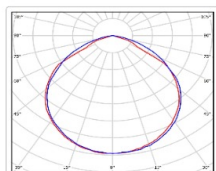

ХАРАКТЕРИСТИКИ

Светотехнические характеристики

Мощность, Вт:	102.1
Световой поток светодиодного модуля, ЛМ	17387
Световой поток, Лм	16085
Световая эффективность, Лм/Вт:	157.5
Количество светодиодов, шт:	192
Кривая силы света (КСС):	D (120°) косинусная
Цветовая температура, К:	5000
Индекс цветопередачи CRI:	72
Коэффициент пульсаций светового потока, %:	3
Ресурс светодиодов, ч:	100000