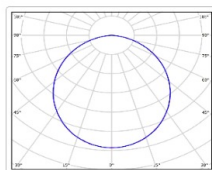

#### Массогабаритные характеристики

Габариты светильника ДхШхВ, мм:	290x290x85
Масса нетто, кг:	3.5
Светильников в коробке, шт:	1
Объем коробки, м3:	0.011
Масса брутто, кг:	3.8
Габариты коробки ДхШхВ, мм	300x300x120