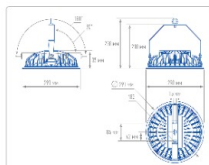

ХАРАКТЕРИСТИКИ

Светотехнические характеристики

Мощность, Вт:	102.1
Световой поток светодиодного модуля, ЛМ	17387
Световой поток, Лм	15145
Световая эффективность, Лм/Вт:	148.3
Количество светодиодов, шт:	192
Кривая силы света (КСС):	D (120°) косинусная
Цветовая температура, К:	5000
Индекс цветопередачи CRI:	72
Коэффициент пульсаций светового потока, %:	3
Ресурс светодиодов, ч:	100000