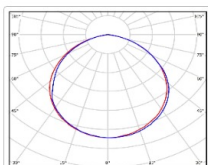

ХАРАКТЕРИСТИКИ

Светотехнические характеристики

Мощность, Вт:	102.1
Световой поток светодиодного модуля, ЛМ	17387
Световой поток, Лм	15145
Световая эффективность, Лм/Вт:	148.3
Количество светодиодов, шт:	192
Кривая силы света (КСС):	D (120°) косинусная
Цветовая температура, К:	5000
Индекс цветопередачи CRI:	72
Коэффициент пульсаций светового потока, %:	3
Ресурс светодиодов, ч:	100000