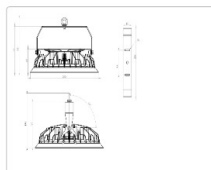

ХАРАКТЕРИСТИКИ

Светотехнические характеристики

Мощность, Вт:	78.6
Световой поток светодиодного модуля, ЛМ	13386
Световой поток, Лм	12387
Световая эффективность, Лм/Вт:	157.6
Количество светодиодов, шт.	144
Кривая силы света (КСС):	D (120°) косинусная
Цветовая температура, К:	5000
Индекс цветопередачи CRI:	72
Коэффициент пульсаций светового потока, %:	3
Ресурс светодиодов, ч:	100000