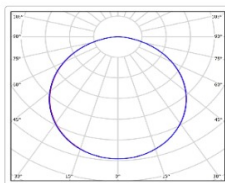

ХАРАКТЕРИСТИКИ

Светотехнические характеристики

Мощность, Вт:	20.2
Световой поток светодиодного модуля, ЛМ	3290
Световой поток, Лм	2566
Световая эффективность, Лм/Вт:	127
Количество светодиодов, шт:	84
Кривая силы света (КСС):	D (120°) косинусная
Цветовая температура, К:	5000
Индекс цветопередачи CRI:	80
Ресурс светодиодов, ч:	100000

СКАЧАТЬ

Паспорт светильника

Сертификат соответствия

Сертификат

Электрические характеристики

Время включения светильника, с:	0.5
Диммирование:	Нет
Напряжение питания, В:	220-240VAC
Частота, Гц:	50 Гц - 60 Гц
Коэффициент мощности ИП, cosφ:	≥0.9
Стойкость к микросекундным импульсам большой энергии:	1,5 кВ (L-N)
Коэффициент пульсаций светового потока, %:	<3
Гальваническая изоляция:	Да
Пробивное напряжение, кВ AC:	3 кВ
Сопротивление изоляции, МОм:	> 100 МОм
Класс защиты от поражения электрическим током:	1