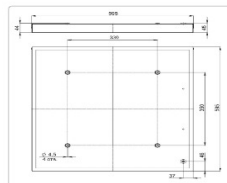

ХАРАКТЕРИСТИКИ

Светотехнические характеристики

Мощность, Вт:	20.2
Световой поток светодиодного модуля, ЛМ	3290
Световой поток, Лм	2566
Световая эффективность, Лм/Вт:	127
Количество светодиодов, шт:	84
Кривая силы света (КСС):	D (120°) косинусная
Цветовая температура, К:	5000
Индекс цветопередачи CRI:	80
Ресурс светодиодов, ч:	100000

СКАЧАТЬ

Паспорт светильника

Сертификат соответствия

Сертификат

Электрические характеристики

Время включения светильника, с:	0.5
Диммирование:	Нет
Напряжение питания, В:	220-240VAC
Частота, Гц:	50 Гц - 60 Гц
Коэффициент мощности ИП, cosφ:	≥0.9
Стойкость к микросекундным импульсам большой энергии:	1,5 кВ (L-N)
Коэффициент пульсаций светового потока, %:	<3
Гальваническая изоляция:	Да
Пробивное напряжение, кВ AC:	3 кВ
Сопротивление изоляции, МОм:	> 100 МОм
Класс защиты от поражения электрическим током:	1