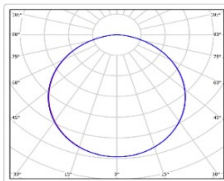

ХАРАКТЕРИСТИКИ

Светотехнические характеристики

Мощность, Вт:	20.2
Световой поток светодиодного модуля, ЛМ	3290
Световой поток, Лм	2566
Световая эффективность, Лм/Вт:	127
Количество светодиодов, шт:	84
Кривая силы света (КСС):	D (120°) косинусная
Цветовая температура, К:	4000
Индекс цветопередачи CRI:	80
Ресурс светодиодов, ч:	100000

СКАЧАТЬ

Паспорт светильника

Сертификат соответствия

Сертификат

Электрические характеристики

Время включения светильника, с:	0.5
Диммирование:	Нет
Напряжение питания, В:	220-240VAC
Частота, Гц:	50 Гц - 60 Гц
Коэффициент мощности ИП, cosφ:	≥0.9
Стойкость к микросекундным импульсам большой энергии:	1,5 кВ (L-N)
Коэффициент пульсаций светового потока, %:	<3
Гальваническая изоляция:	Да
Пробивное напряжение, кВ AC:	3 кВ
Сопротивление изоляции, МОм:	> 100 МОм
Класс защиты от поражения электрическим током:	1