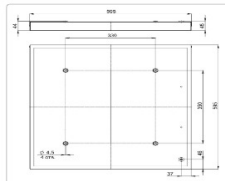

ХАРАКТЕРИСТИКИ

Светотехнические характеристики

Мощность, Вт:	20.2
Световой поток светодиодного модуля, ЛМ	3290
Световой поток, Лм	2566
Световая эффективность, Лм/Вт:	127
Количество светодиодов, шт:	84
Кривая силы света (КСС):	D (120°) косинусная
Цветовая температура, К:	4000
Индекс цветопередачи CRI:	80
Ресурс светодиодов, ч:	100000

СКАЧАТЬ

Паспорт светильника

Сертификат соответствия

Сертификат

Электрические характеристики

Время включения светильника, с:	0.5
Диммирование:	Нет
Напряжение питания, В:	220-240VAC
Частота, Гц:	50 Гц - 60 Гц
Коэффициент мощности ИП, cosφ:	≥0.9
Стойкость к микросекундным импульсам большой энергии:	1,5 кВ (L-N)
Коэффициент пульсаций светового потока, %:	<3
Гальваническая изоляция:	Да
Пробивное напряжение, кВ AC:	3 кВ
Сопротивление изоляции, МОм:	> 100 МОм
Класс защиты от поражения электрическим током:	1