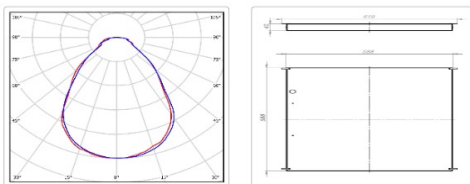

ХАРАКТЕРИСТИКИ

Светотехнические характеристики

Мощность, Вт:	32.2
Световой поток светодиодного модуля, ЛМ	4960
Световой поток, Лм	3968
Световая эффективность, Лм/Вт:	123.2
Количество светодиодов, шт:	24
Кривая силы света (КСС):	Г (80°) глубокая
Цветовая температура, К:	4000
Индекс цветопередачи CRI:	80
Коэффициент пульсаций светового потока, %:	≤ 1%
Ресурс светодиодов, ч:	100000